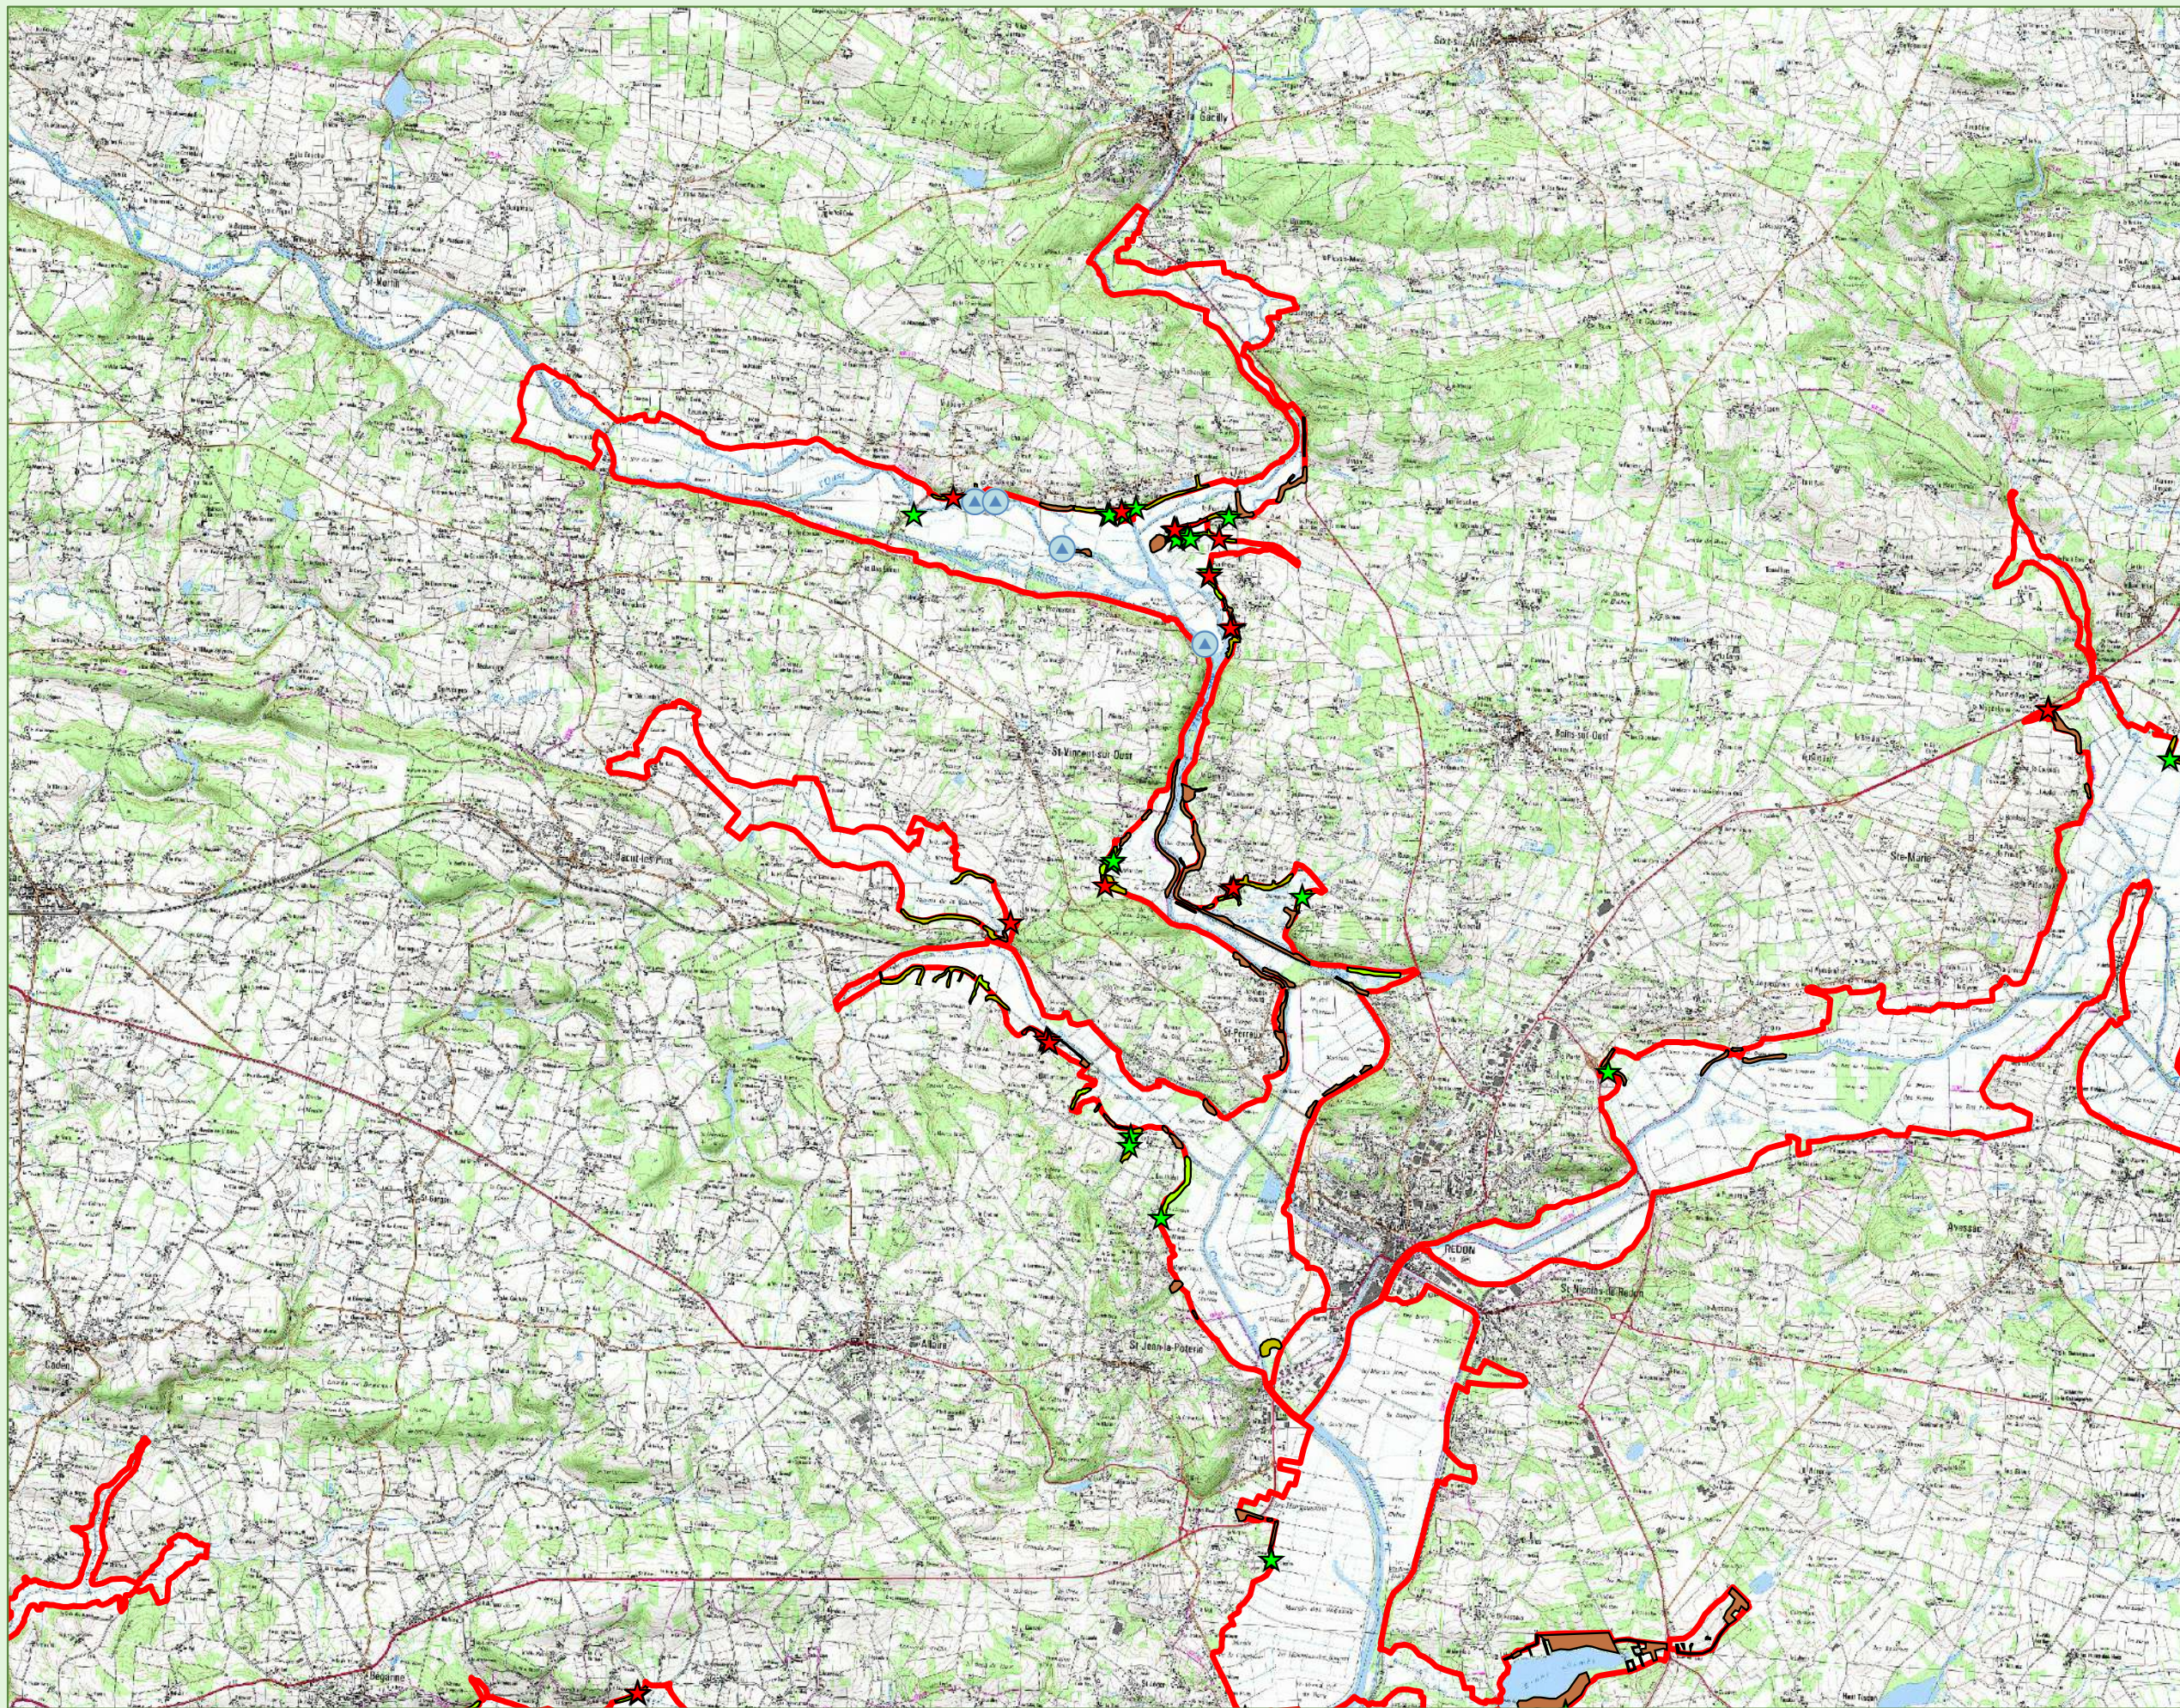

Insectes d'intérêt communautaire

PATRIMOINE NATUREL

CARTE N°7b

Coléoptères

Potentialités vis à vis du Pique Prune

- Zone prospectée non favorable
- Zone prospectée assez favorable
- Zone prospectée favorable
- Zone prospectée très favorable

- Arbre à cavité avec indices de présence du Pique Prune
- Arbre avec indices de présence du Grand Capricorne

Libellules

Agrion de Mercure

- Habitats certifiés
- Habitats probables
- Habitats possibles
- Habitats présentant quelques potentialités
- Secteurs sans potentialités pour l'espèce

Cordulie à corps fin

- Station de récolte
- Périmètre Natura 2000 (pSIC)

1 000 500 0 1 000 Mètres