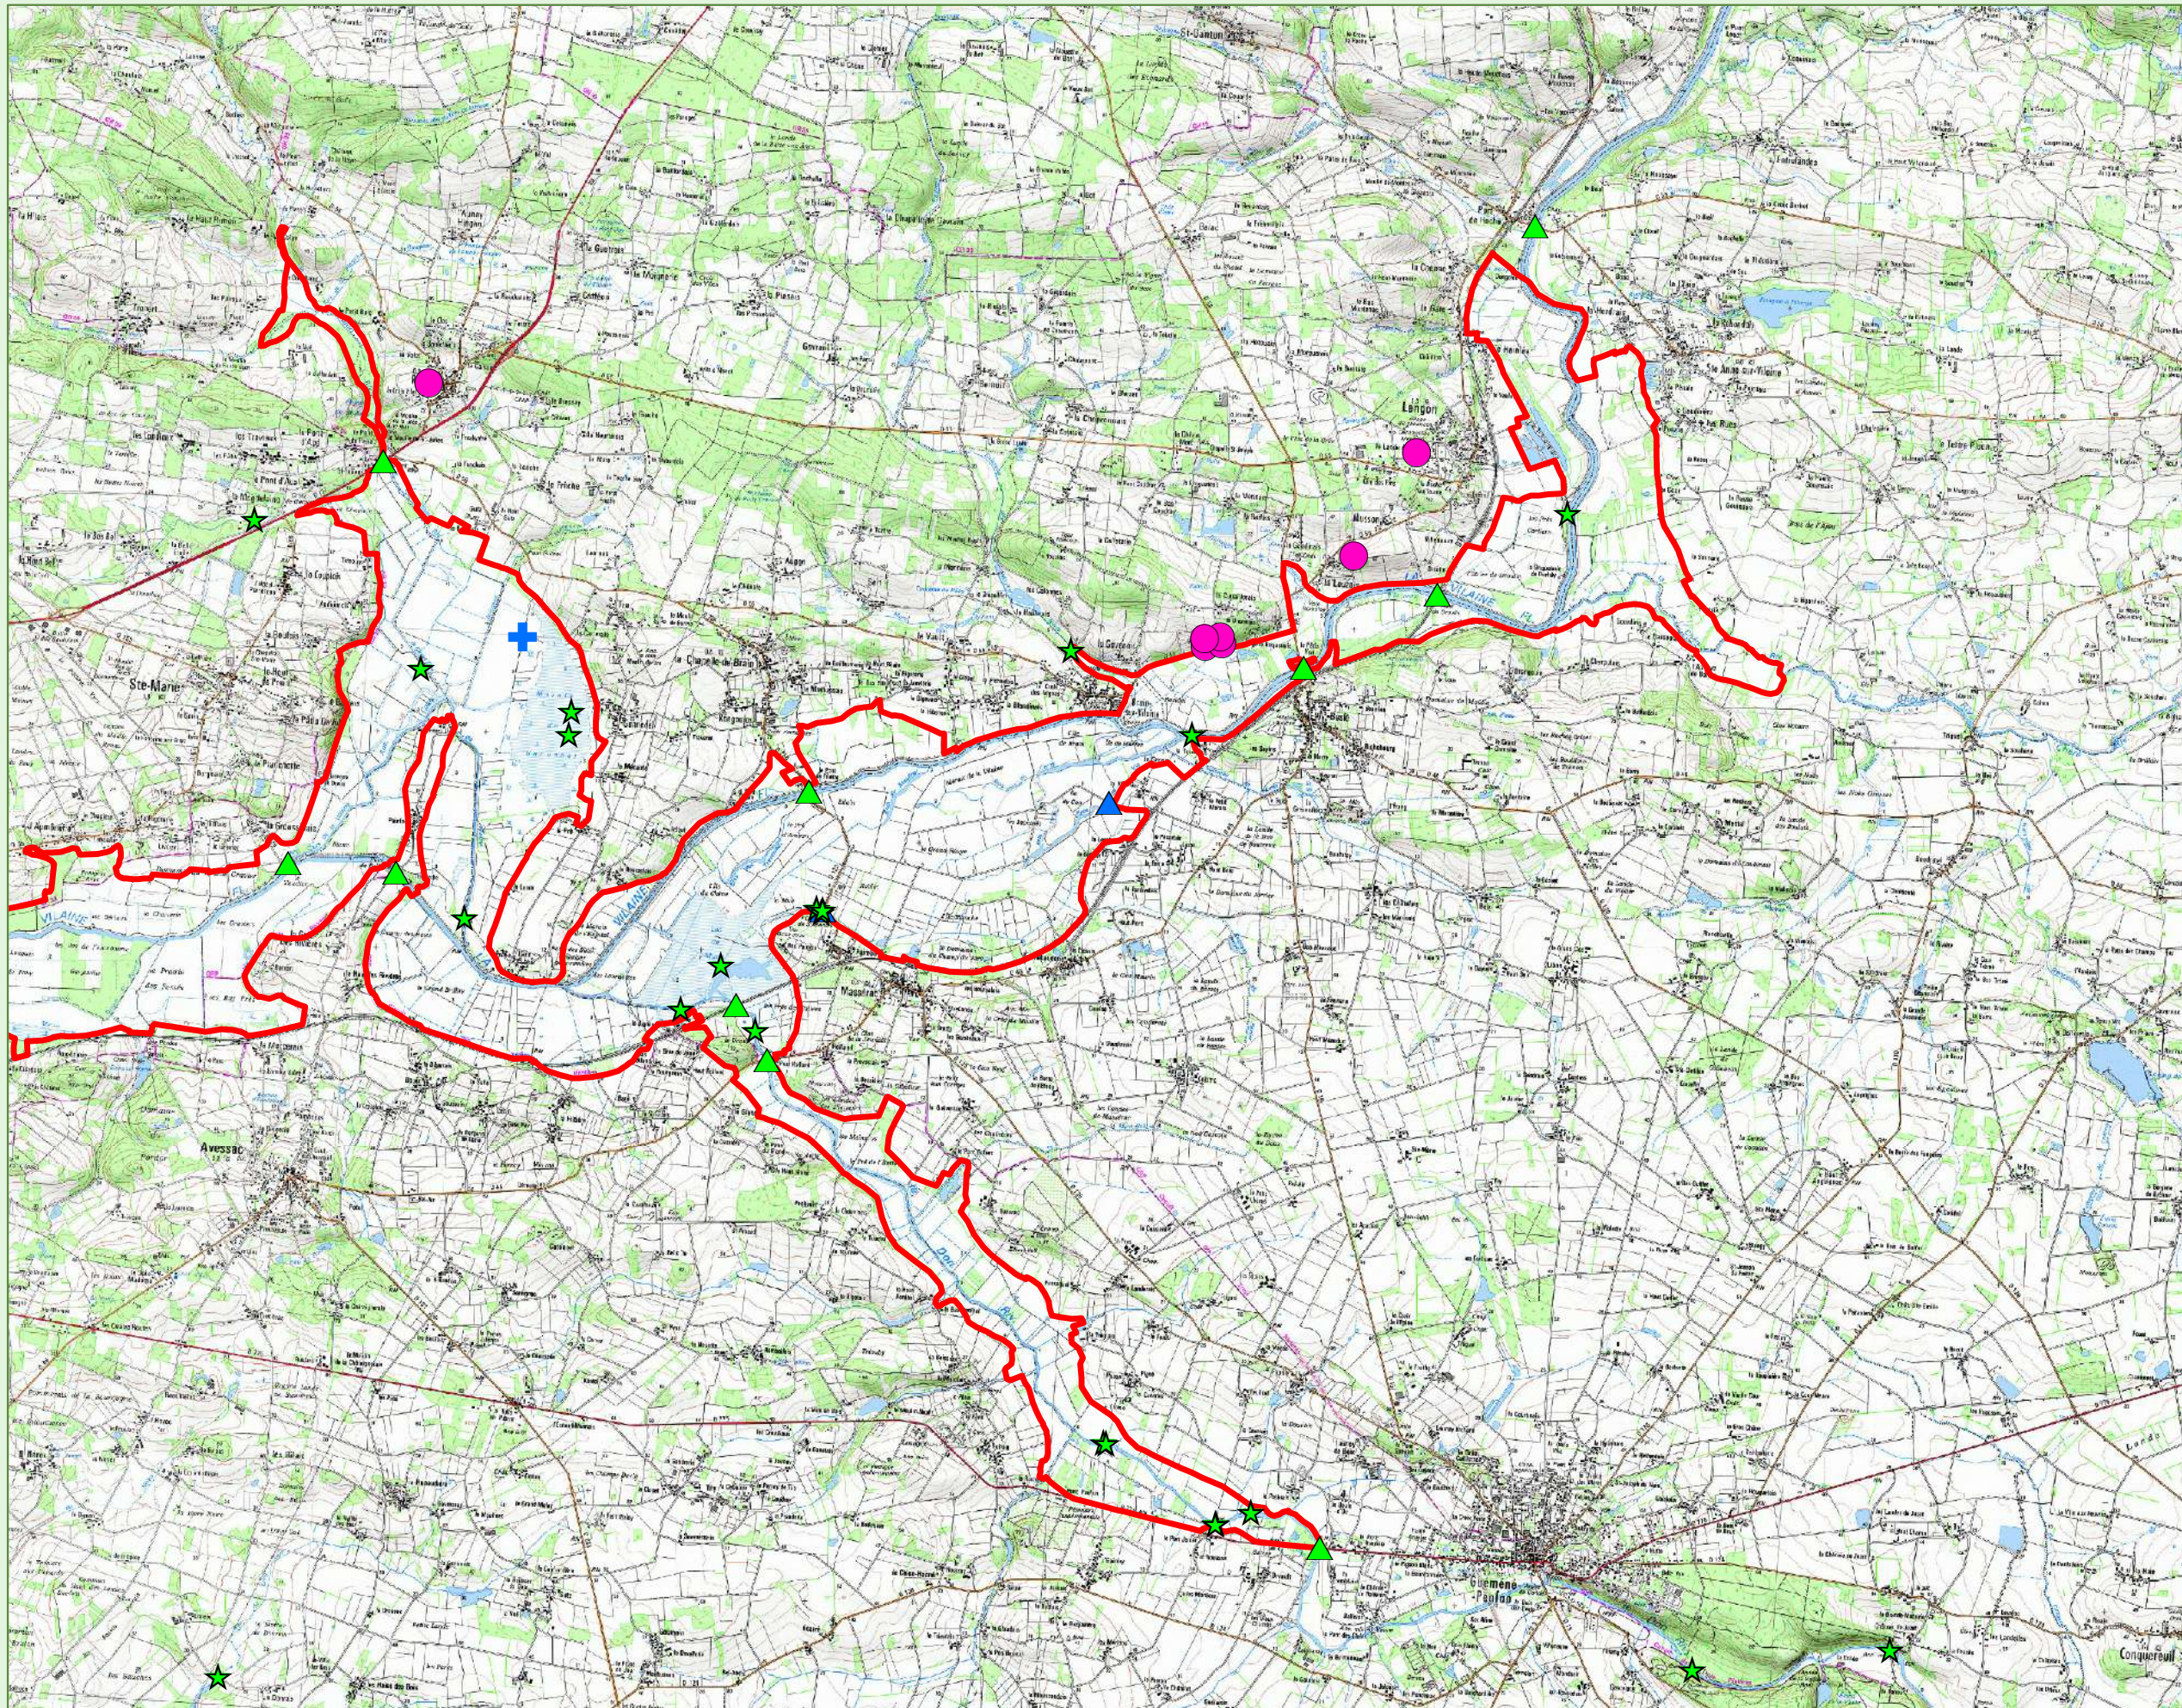

# Mammifères d'intérêt communautaire

**PATRIMOINE  
NATUREL**

**CARTE N°6c**

- CHAUVES-SOURIS**
- Gîtes répertoriés
- LOUTRE D'EUROPE**
- Indices de présence / passage
- ★ Excréments, Empreintes, Reliefs repas
  - ✚ Observation
- Ouvrages, ponts, passages sous voie :  
niveau de dangerosité
- ▲ Inoffensif
  - ▲ Moyennement dangereux
  - ▲ Potentiellement très dangereux
  - ▭ Périmètre Natura 2000 (pSIC)

1 000 500 0 1 000 Mètres

Cartographie : IAV, Janvier 2015  
Fonds cartographiques : Scan25® - ©IGN 2011-2014  
Années des données Natura 2000: 1984 à 2011