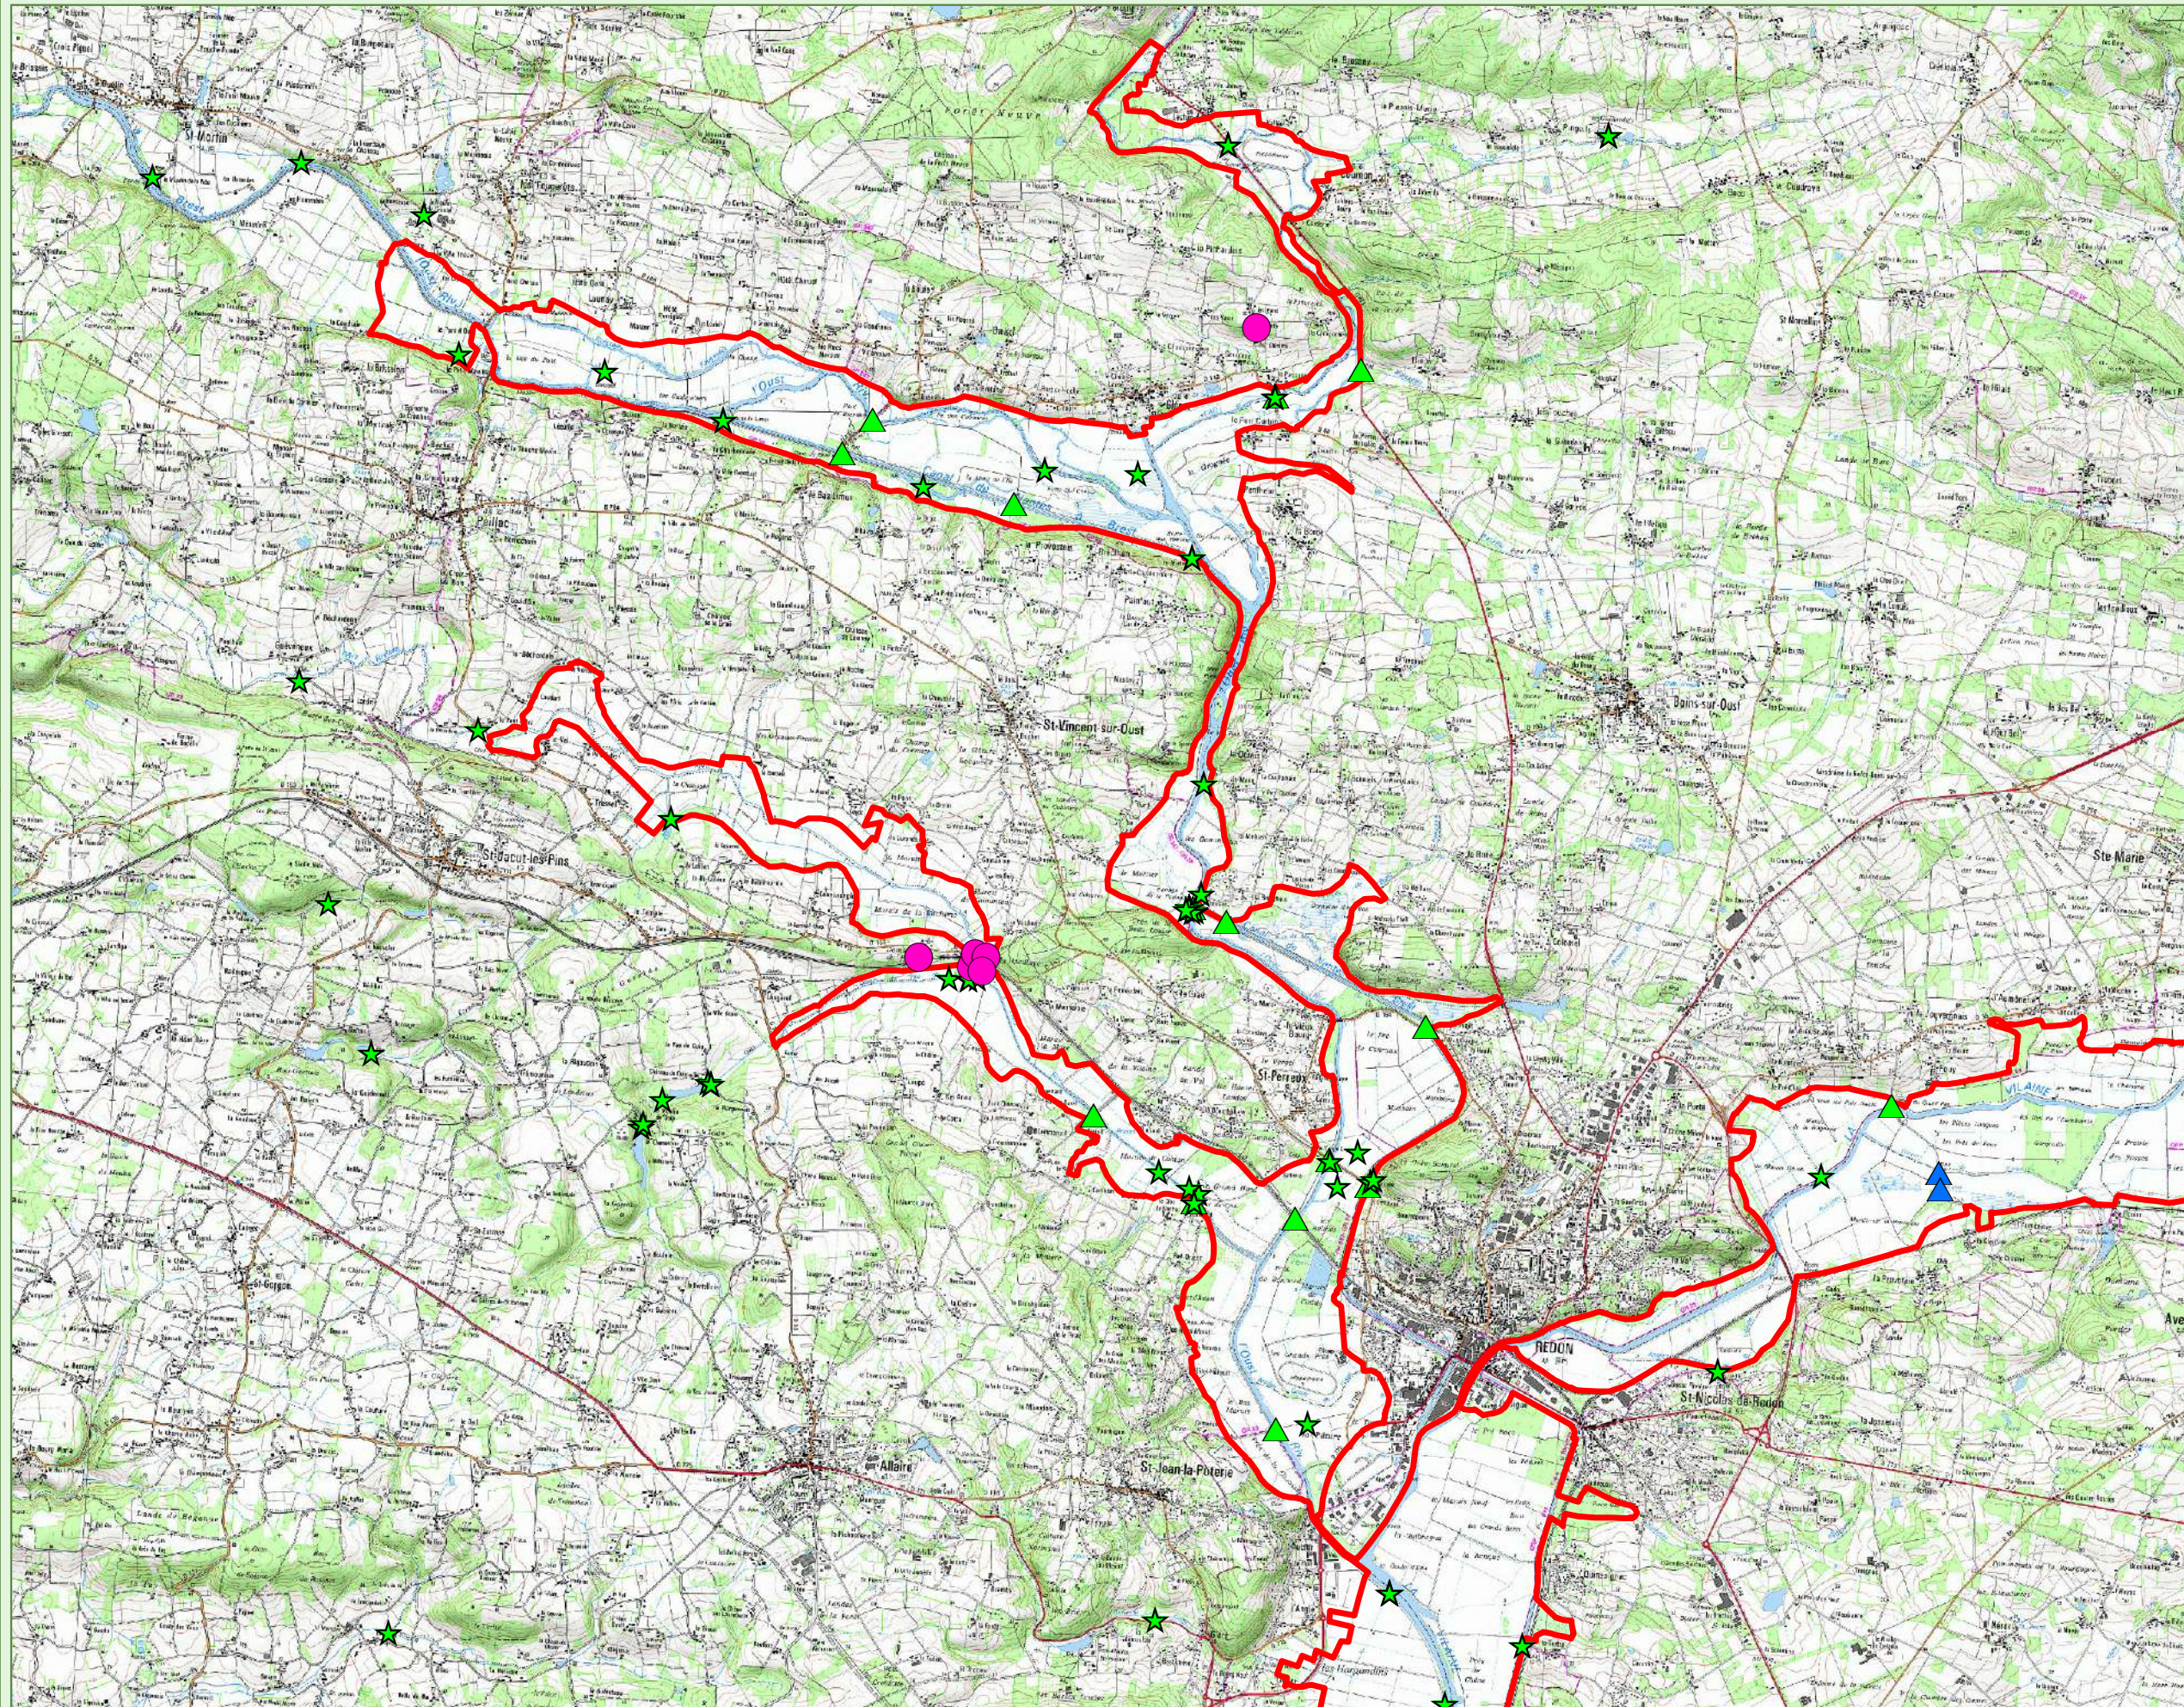

Mammifères d'intérêt communautaire

**PATRIMOINE
NATUREL**

CARTE N°6b

- CHAUVES-SOURIS**
● Gîtes répertoriés
- LOUTRE D'EUROPE**
Indices de présence / passage
★ Excréments, Empreintes, Reliefs repas
+ Observation
- Ouvrages, ponts, passages sous voie :
niveau de dangerosité
▲ Inoffensif
▲ Moyennement dangereux
▲ Potentiellement très dangereux
□ Périmètre Natura 2000 (pSIC)

1 000 500 0 1 000 Mètres

Cartographie : IAV, Janvier 2015
Fonds cartographiques : Scan25® - ©IGN 2011-2014
Années des données Natura 2000: 1984 à 2011