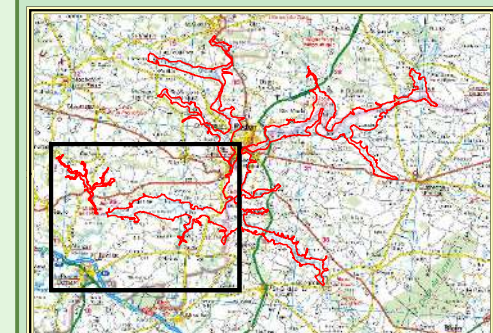

Mammifères d'intérêt communautaire

**PATRIMOINE
NATUREL**

CARTE N°6a

- CHAUVES-SOURIS**
● Gîtes répertoriés
- LOUTRE D'EUROPE**
Indices de présence / passage
★ Excréments, Empreintes, Reliefs repas
+ Observation
- Ouvrages, ponts, passages sous voie :
niveau de dangerosité
▲ Inoffensif
▲ Moyennement dangereux
▲ Potentiellement très dangereux
▭ Périmètre Natura 2000 (pSIC)

1 000 500 0 1 000 Mètres

Cartographie : IAV, Janvier 2015
Fonds cartographiques : Scan25® - ©IGN 2011-2014
Années des données Natura 2000: 1984 à 2011