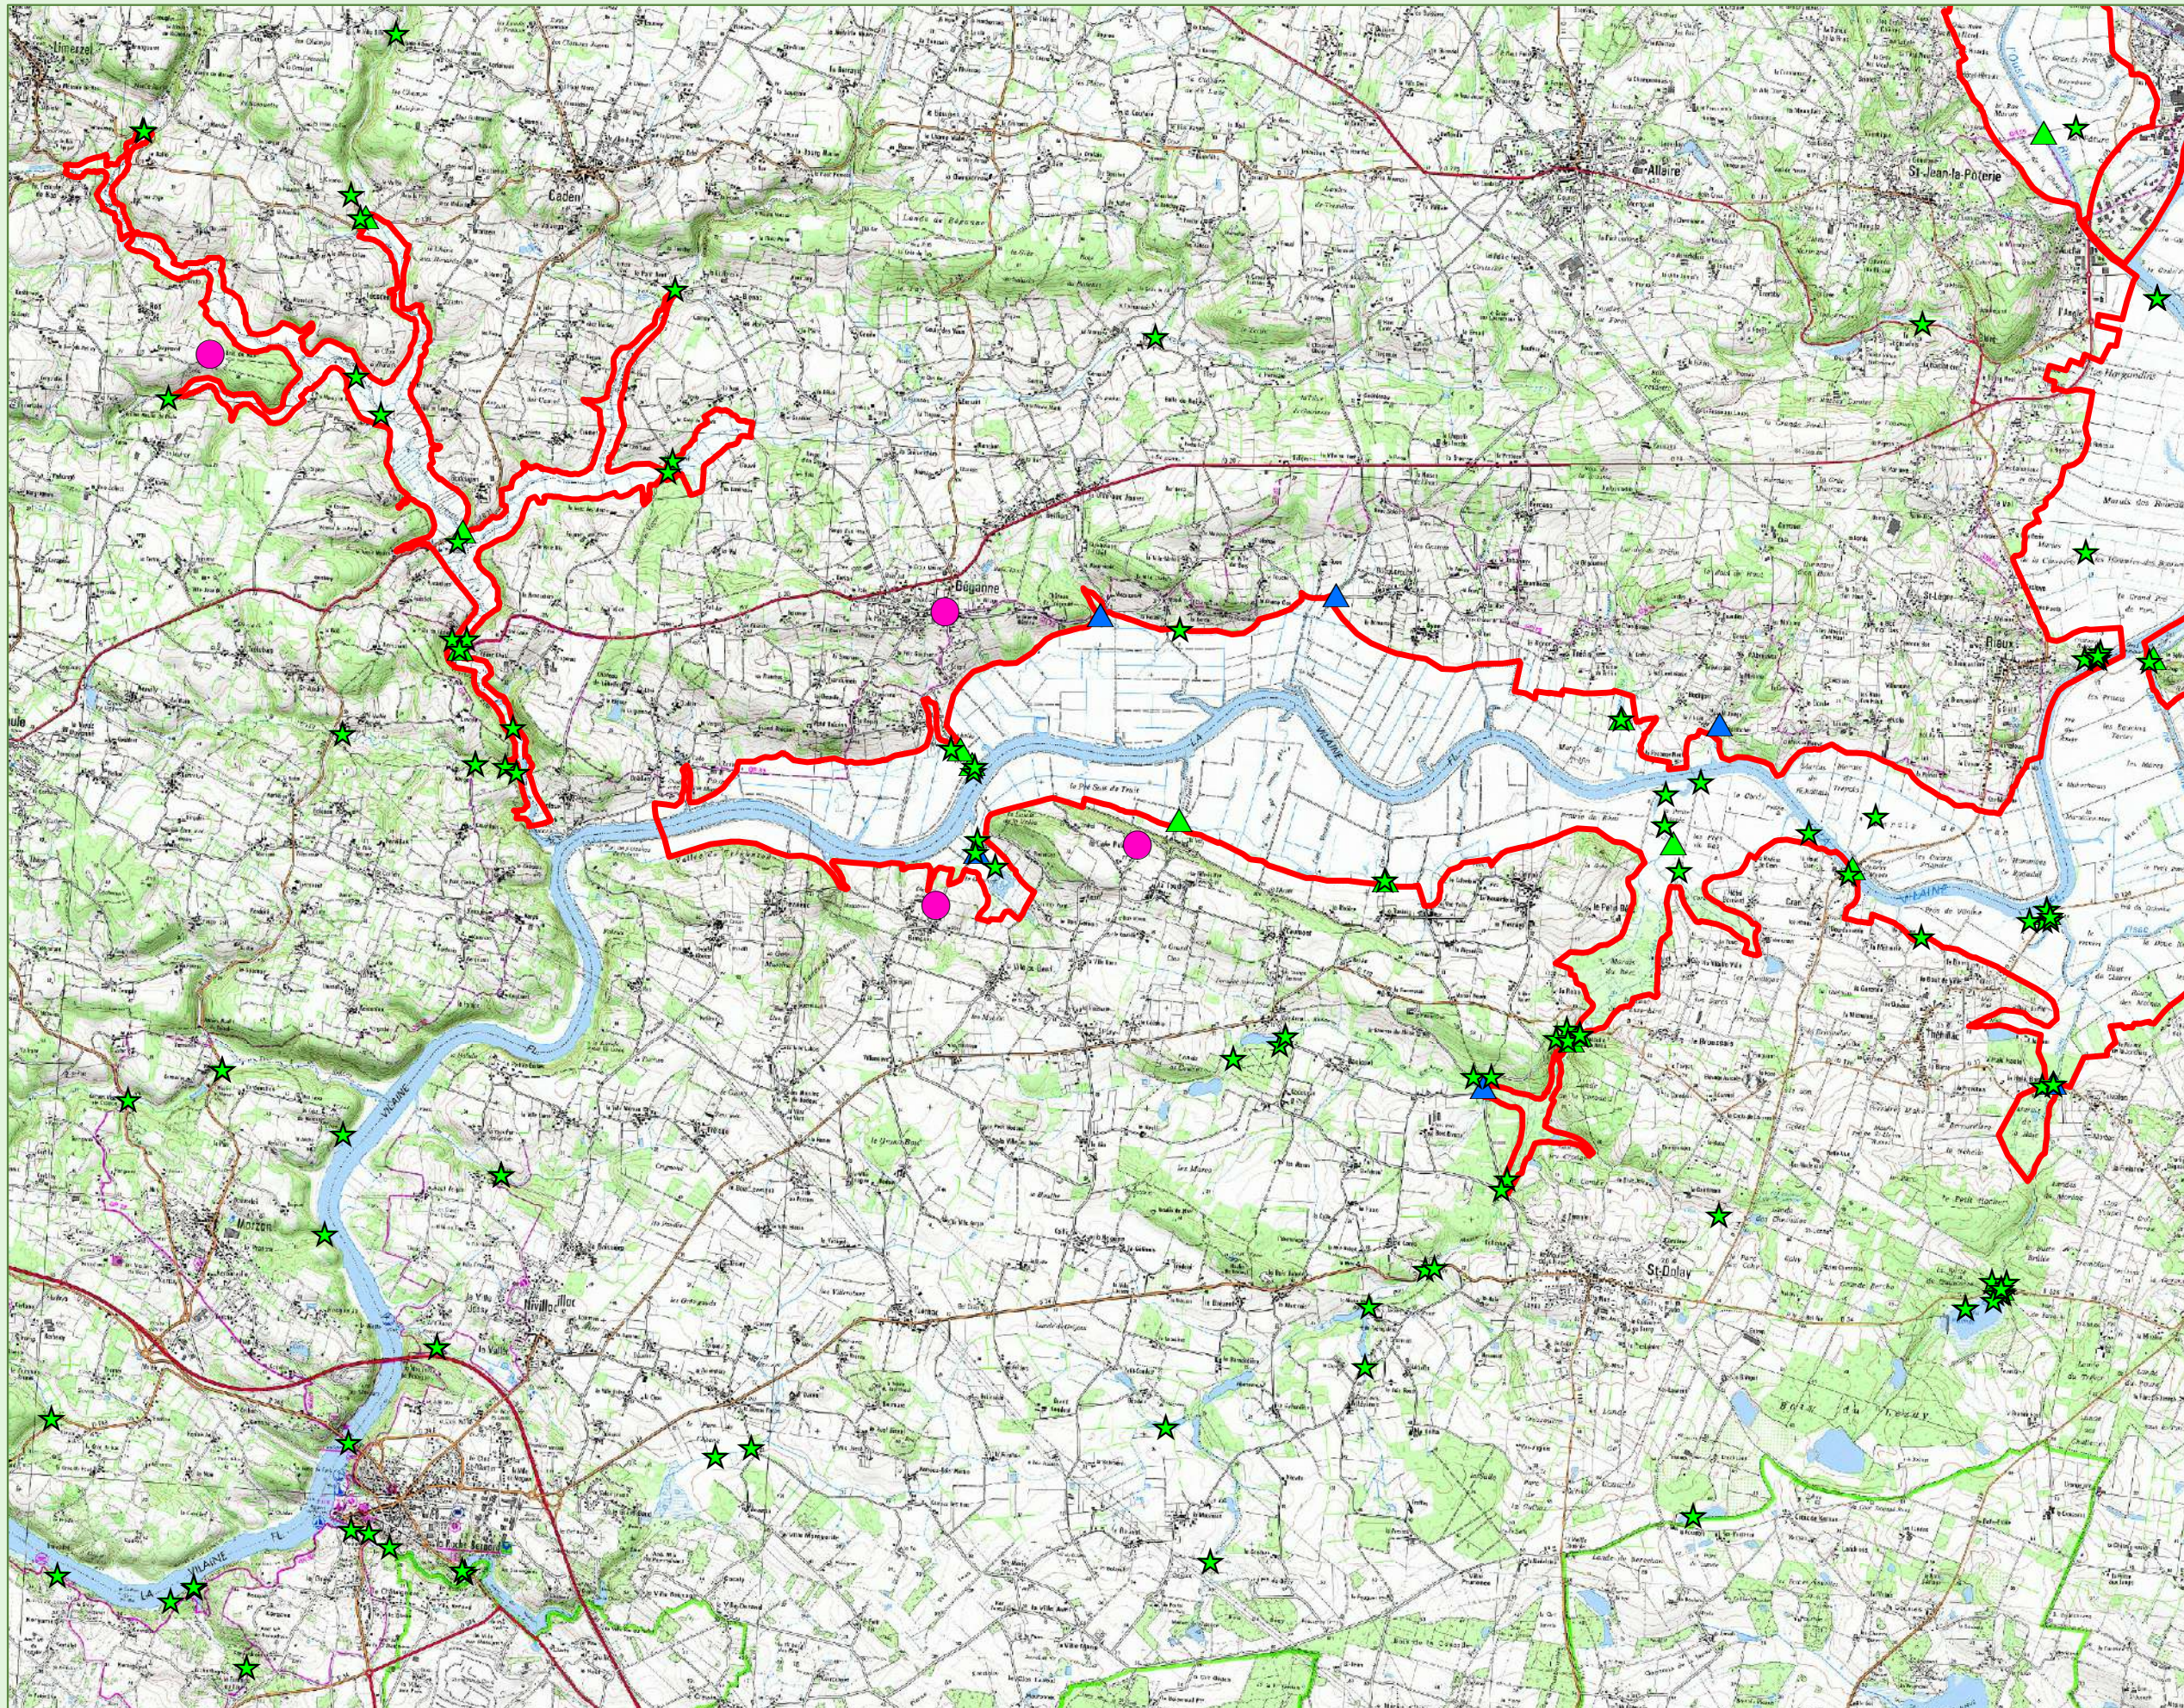

Mammifères d'intérêt communautaire

**PATRIMOINE
NATUREL**

CARTE N°6a

- CHAUVES-SOURIS**
● Gîtes répertoriés
- LOUTRE D'EUROPE**
Indices de présence / passage
★ Excréments, Empreintes, Reliefs repas
+ Observation
- Ouvrages, ponts, passages sous voie :
niveau de dangerosité
▲ Inoffensif
▲ Moyennement dangereux
▲ Potentiellement très dangereux
▭ Périmètre Natura 2000 (pSIC)

1 000 500 0 1 000 Mètres

Cartographie : IAV, Janvier 2015
Fonds cartographiques : Scan25® - ©IGN 2011-2014
Années des données Natura 2000: 1984 à 2011