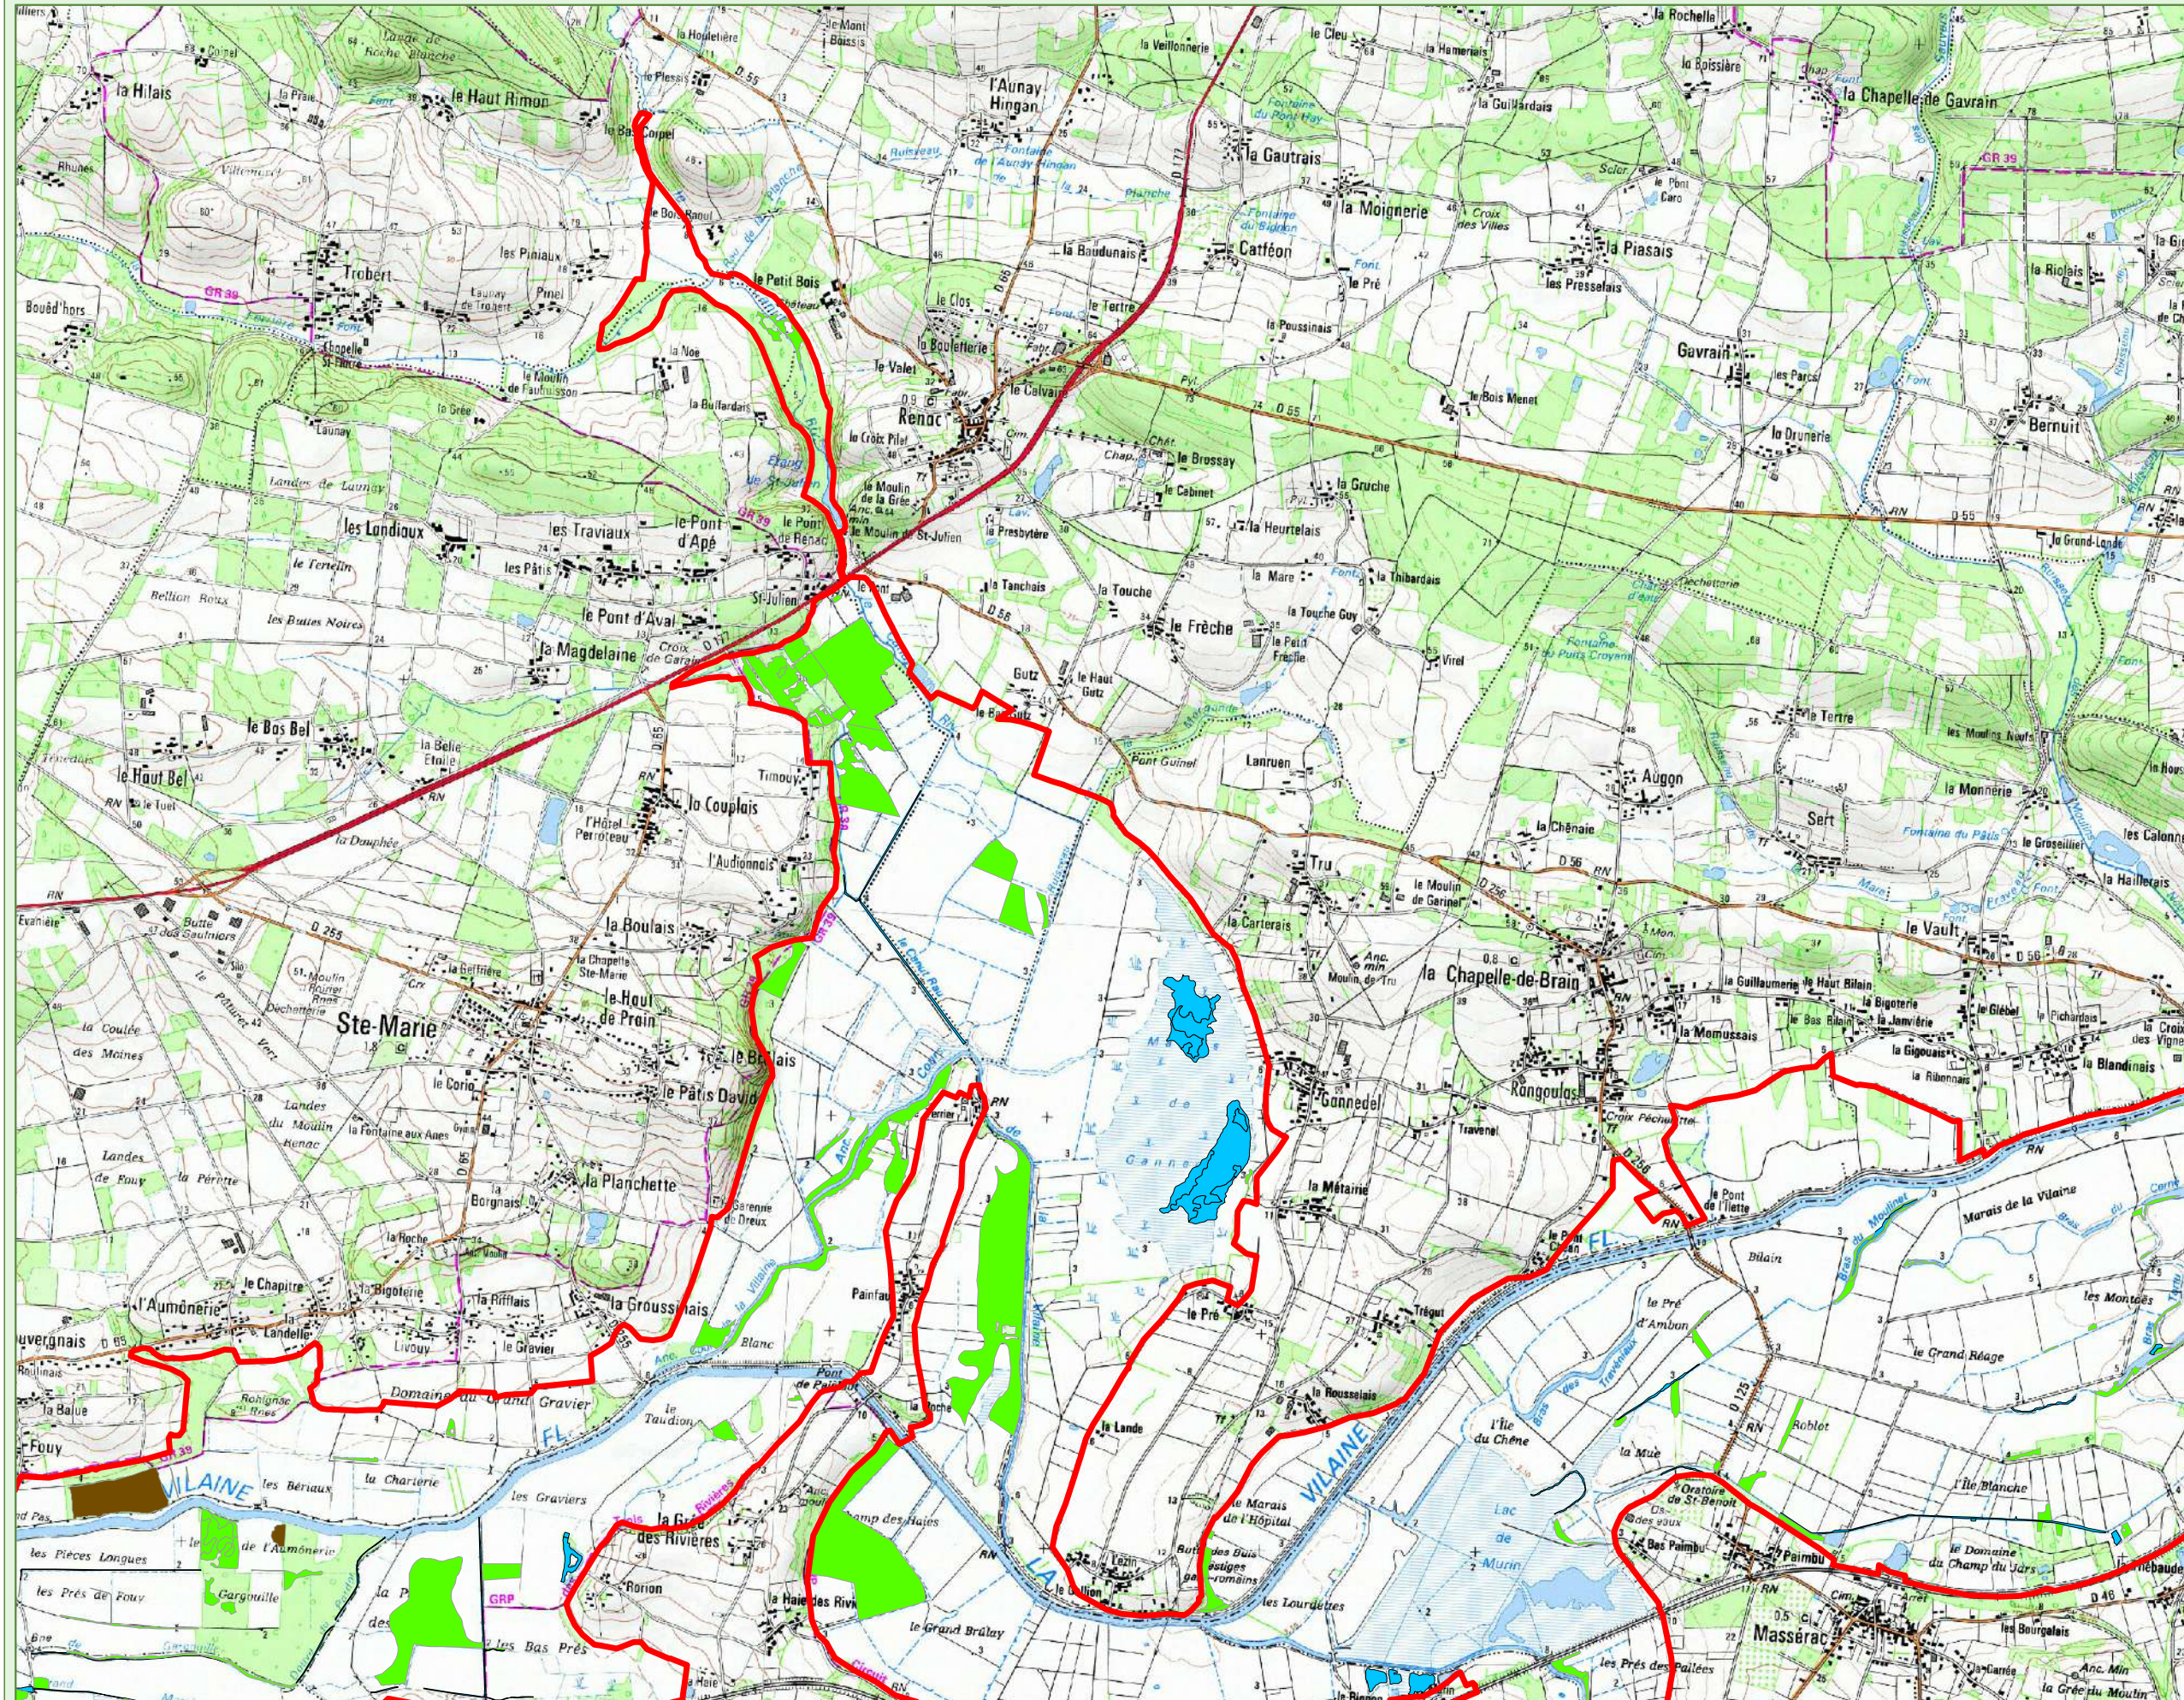

Habitats d'intérêt communautaire

PATRIMOINE NATUREL

CARTE N°5i

Types de milieux d'intérêt communautaire

-  Milieux aquatiques
-  Prairies humides arrière-littorales
-  Prairies humides oligotrophes
-  Prairies humides eutrophes à hautes herbes
-  Landes humides
-  Boisements alluviaux
-  Tourbières
-  Périmètre Natura 2000 (pSIC)

500 250 0 500 Mètres

Cartographie : IAV, Janvier 2015

Fonds cartographiques : Scan25® - ©IGN 2011-2014

Années des données Natura 2000 : 2005 - 2010 - 2011