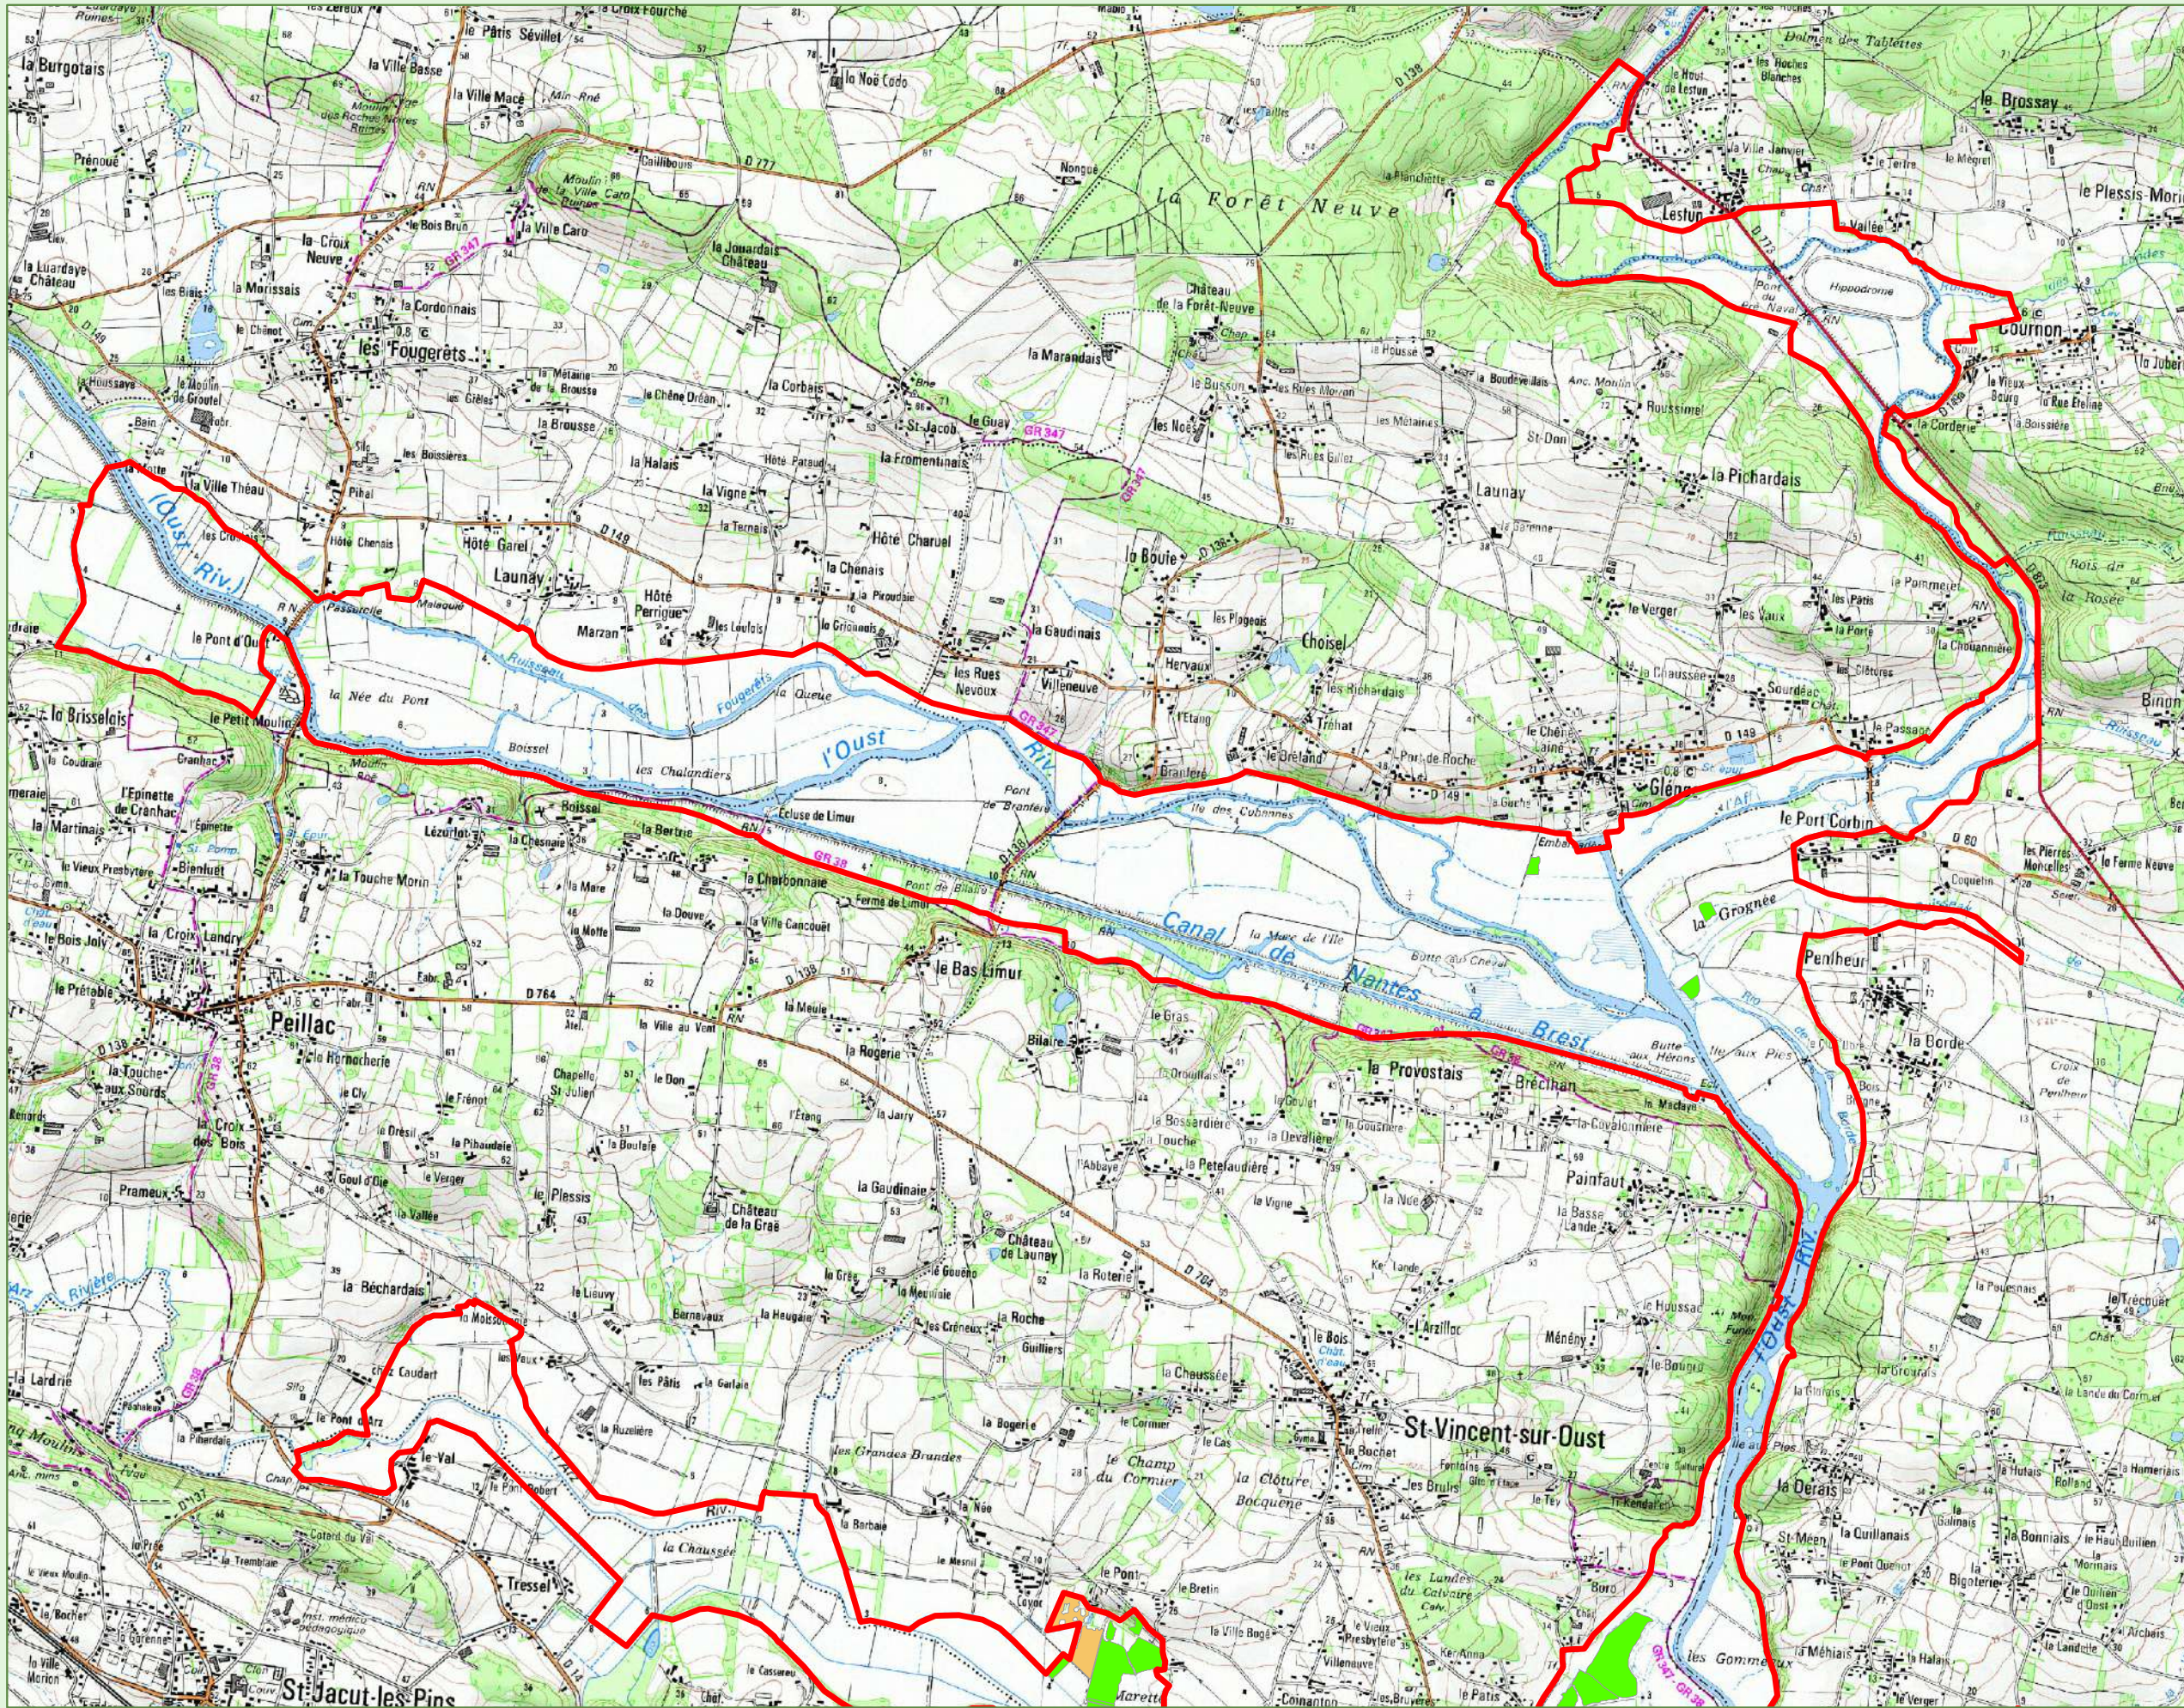

Habitats d'intérêt communautaire

PATRIMOINE NATUREL

CARTE N°5h

Types de milieux d'intérêt communautaire

-  Milieux aquatiques
-  Prairies humides arrière-littorales
-  Prairies humides oligotrophes
-  Prairies humides eutrophes à hautes herbes
-  Landes humides
-  Boisements alluviaux
-  Tourbières
-  Périmètre Natura 2000 (pSIC)

500 250 0 500 Mètres

Cartographie : IAV, Janvier 2015

Fonds cartographiques : Scan25® - ©IGN 2011-2014

Années des données Natura 2000 : 2005 - 2010 - 2011