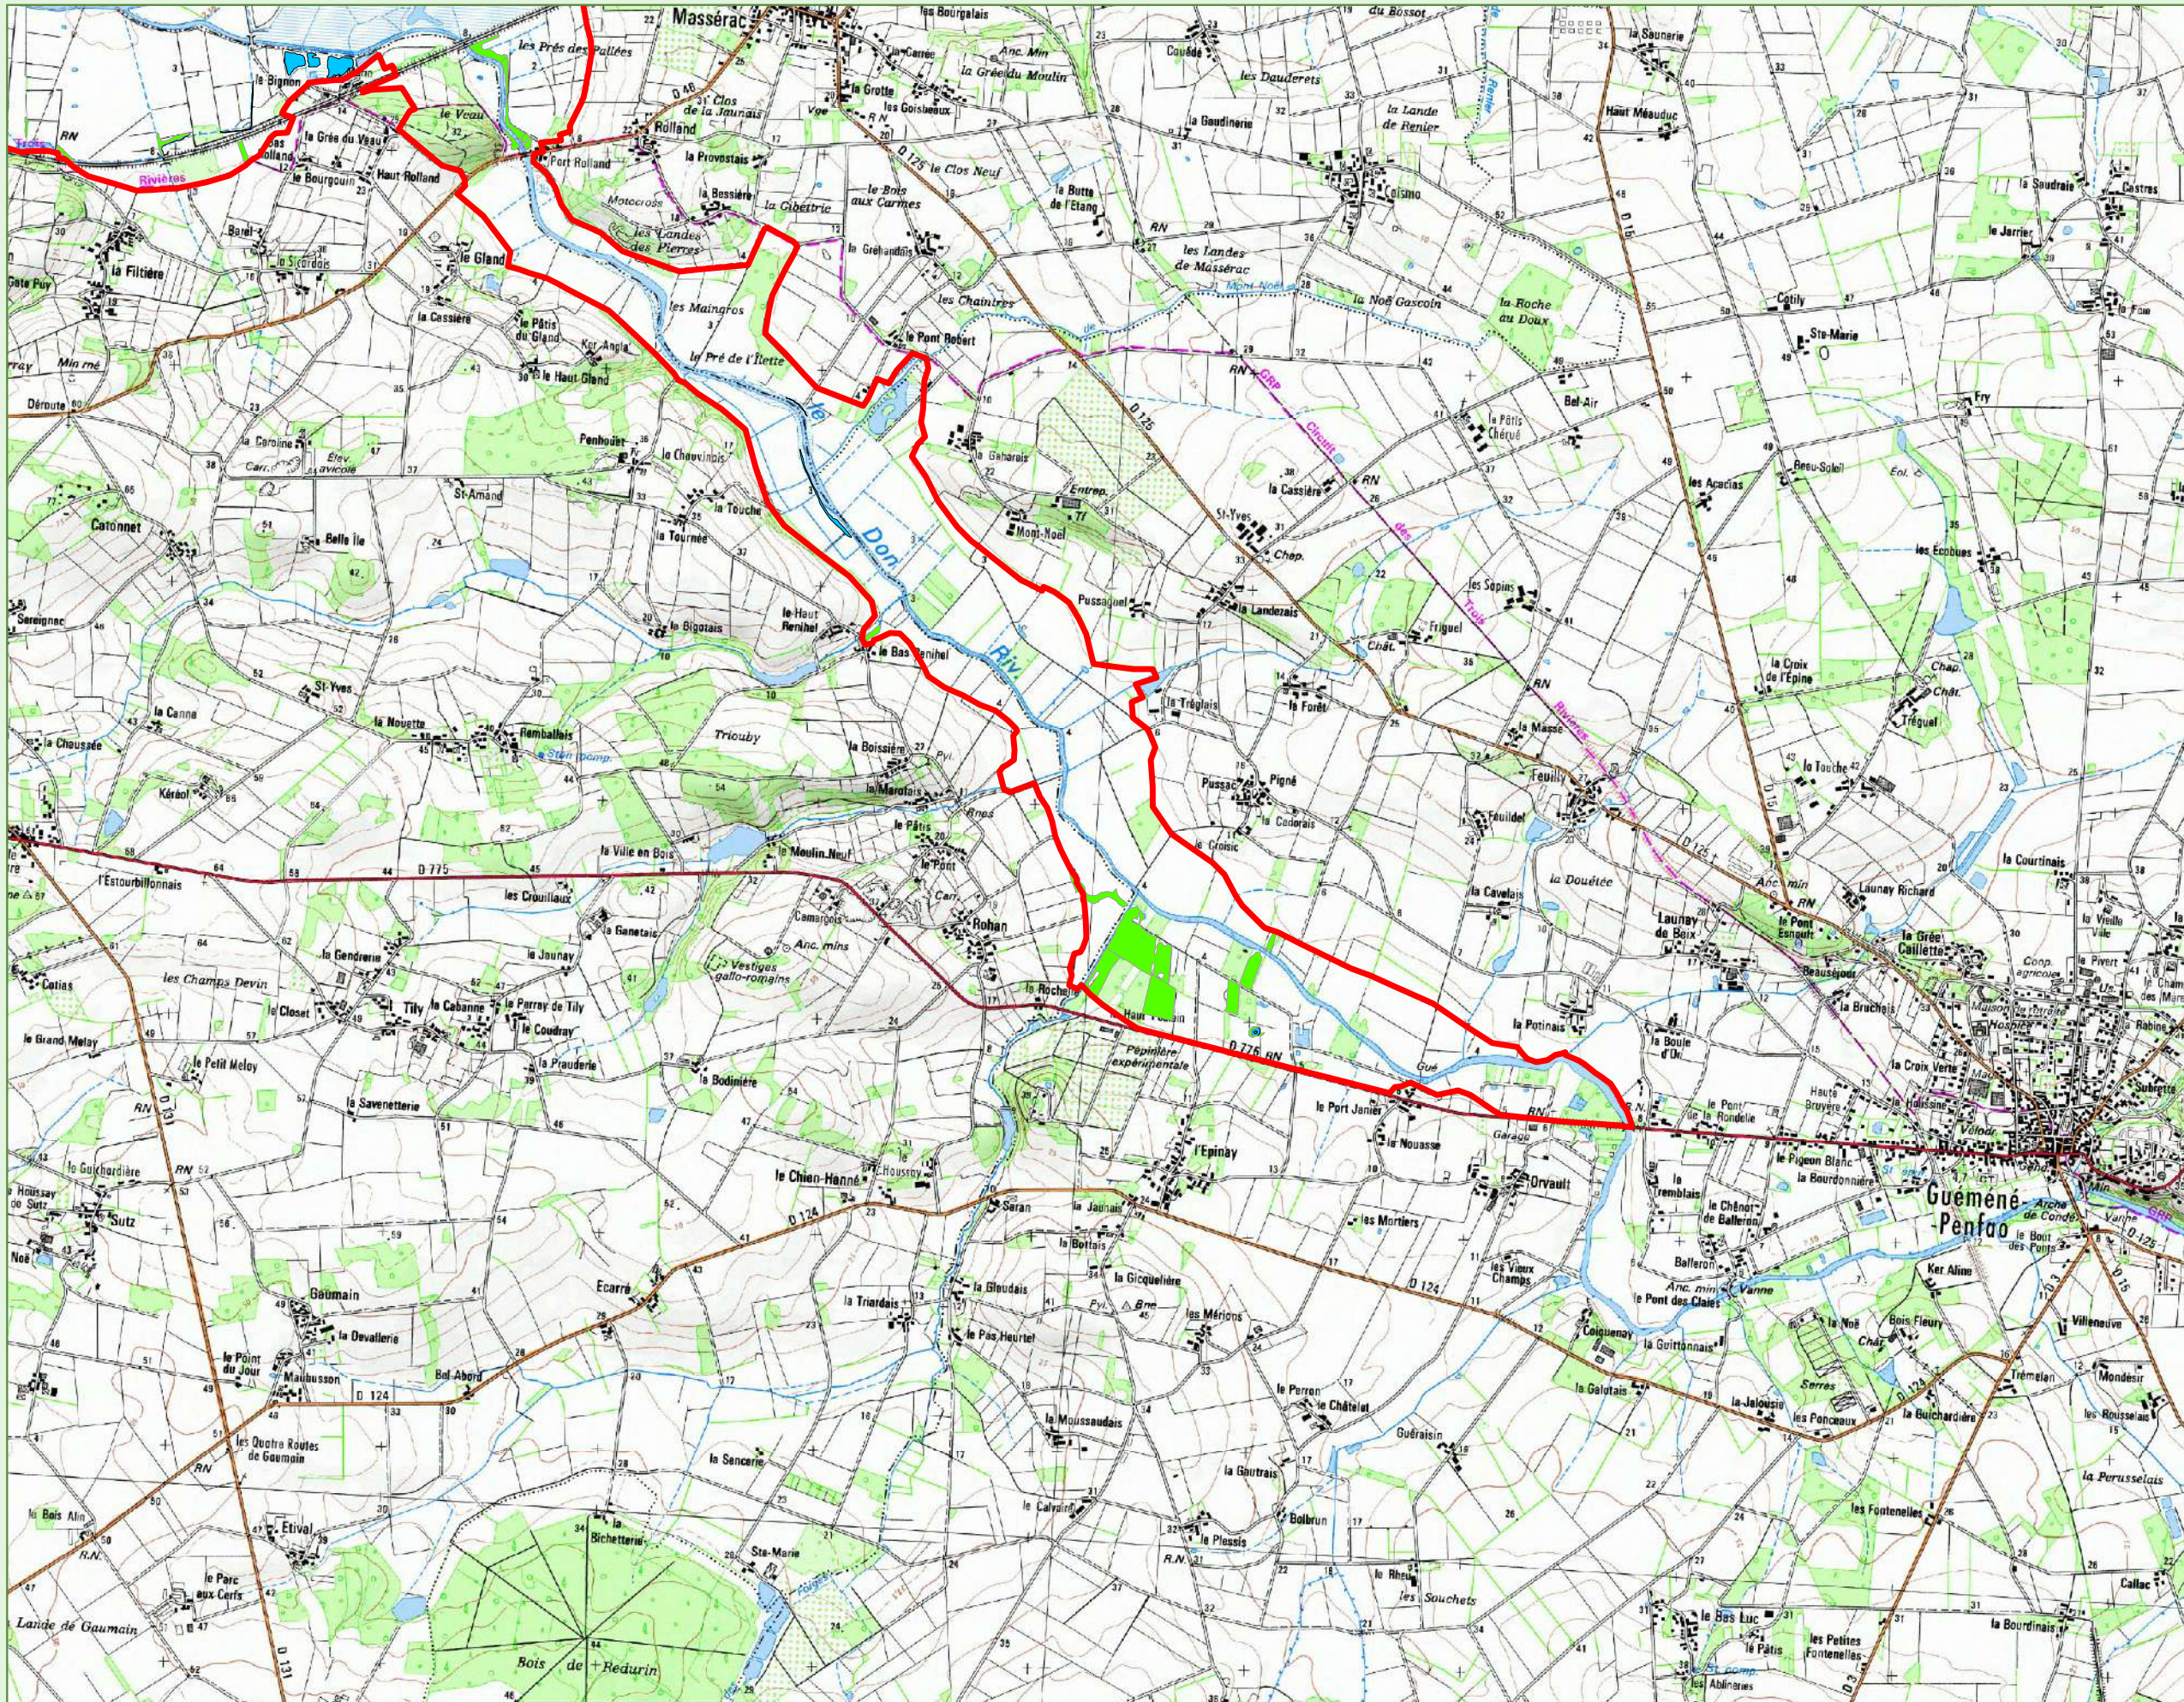

Habitats d'intérêt communautaire

PATRIMOINE NATUREL

CARTE N°5g

Types de milieux d'intérêt communautaire

-  Milieux aquatiques
-  Prairies humides arrière-littorales
-  Prairies humides oligotrophes
-  Prairies humides eutrophes à hautes herbes
-  Landes humides
-  Boisements alluviaux
-  Tourbières
-  Périmètre Natura 2000 (pSIC)

500 250 0 500 Mètres

Cartographie : IAV, Janvier 2015
Fonds cartographiques : Scan25® - ©IGN 2011-2014
Années des données Natura 2000 : 2005 - 2010 - 2011