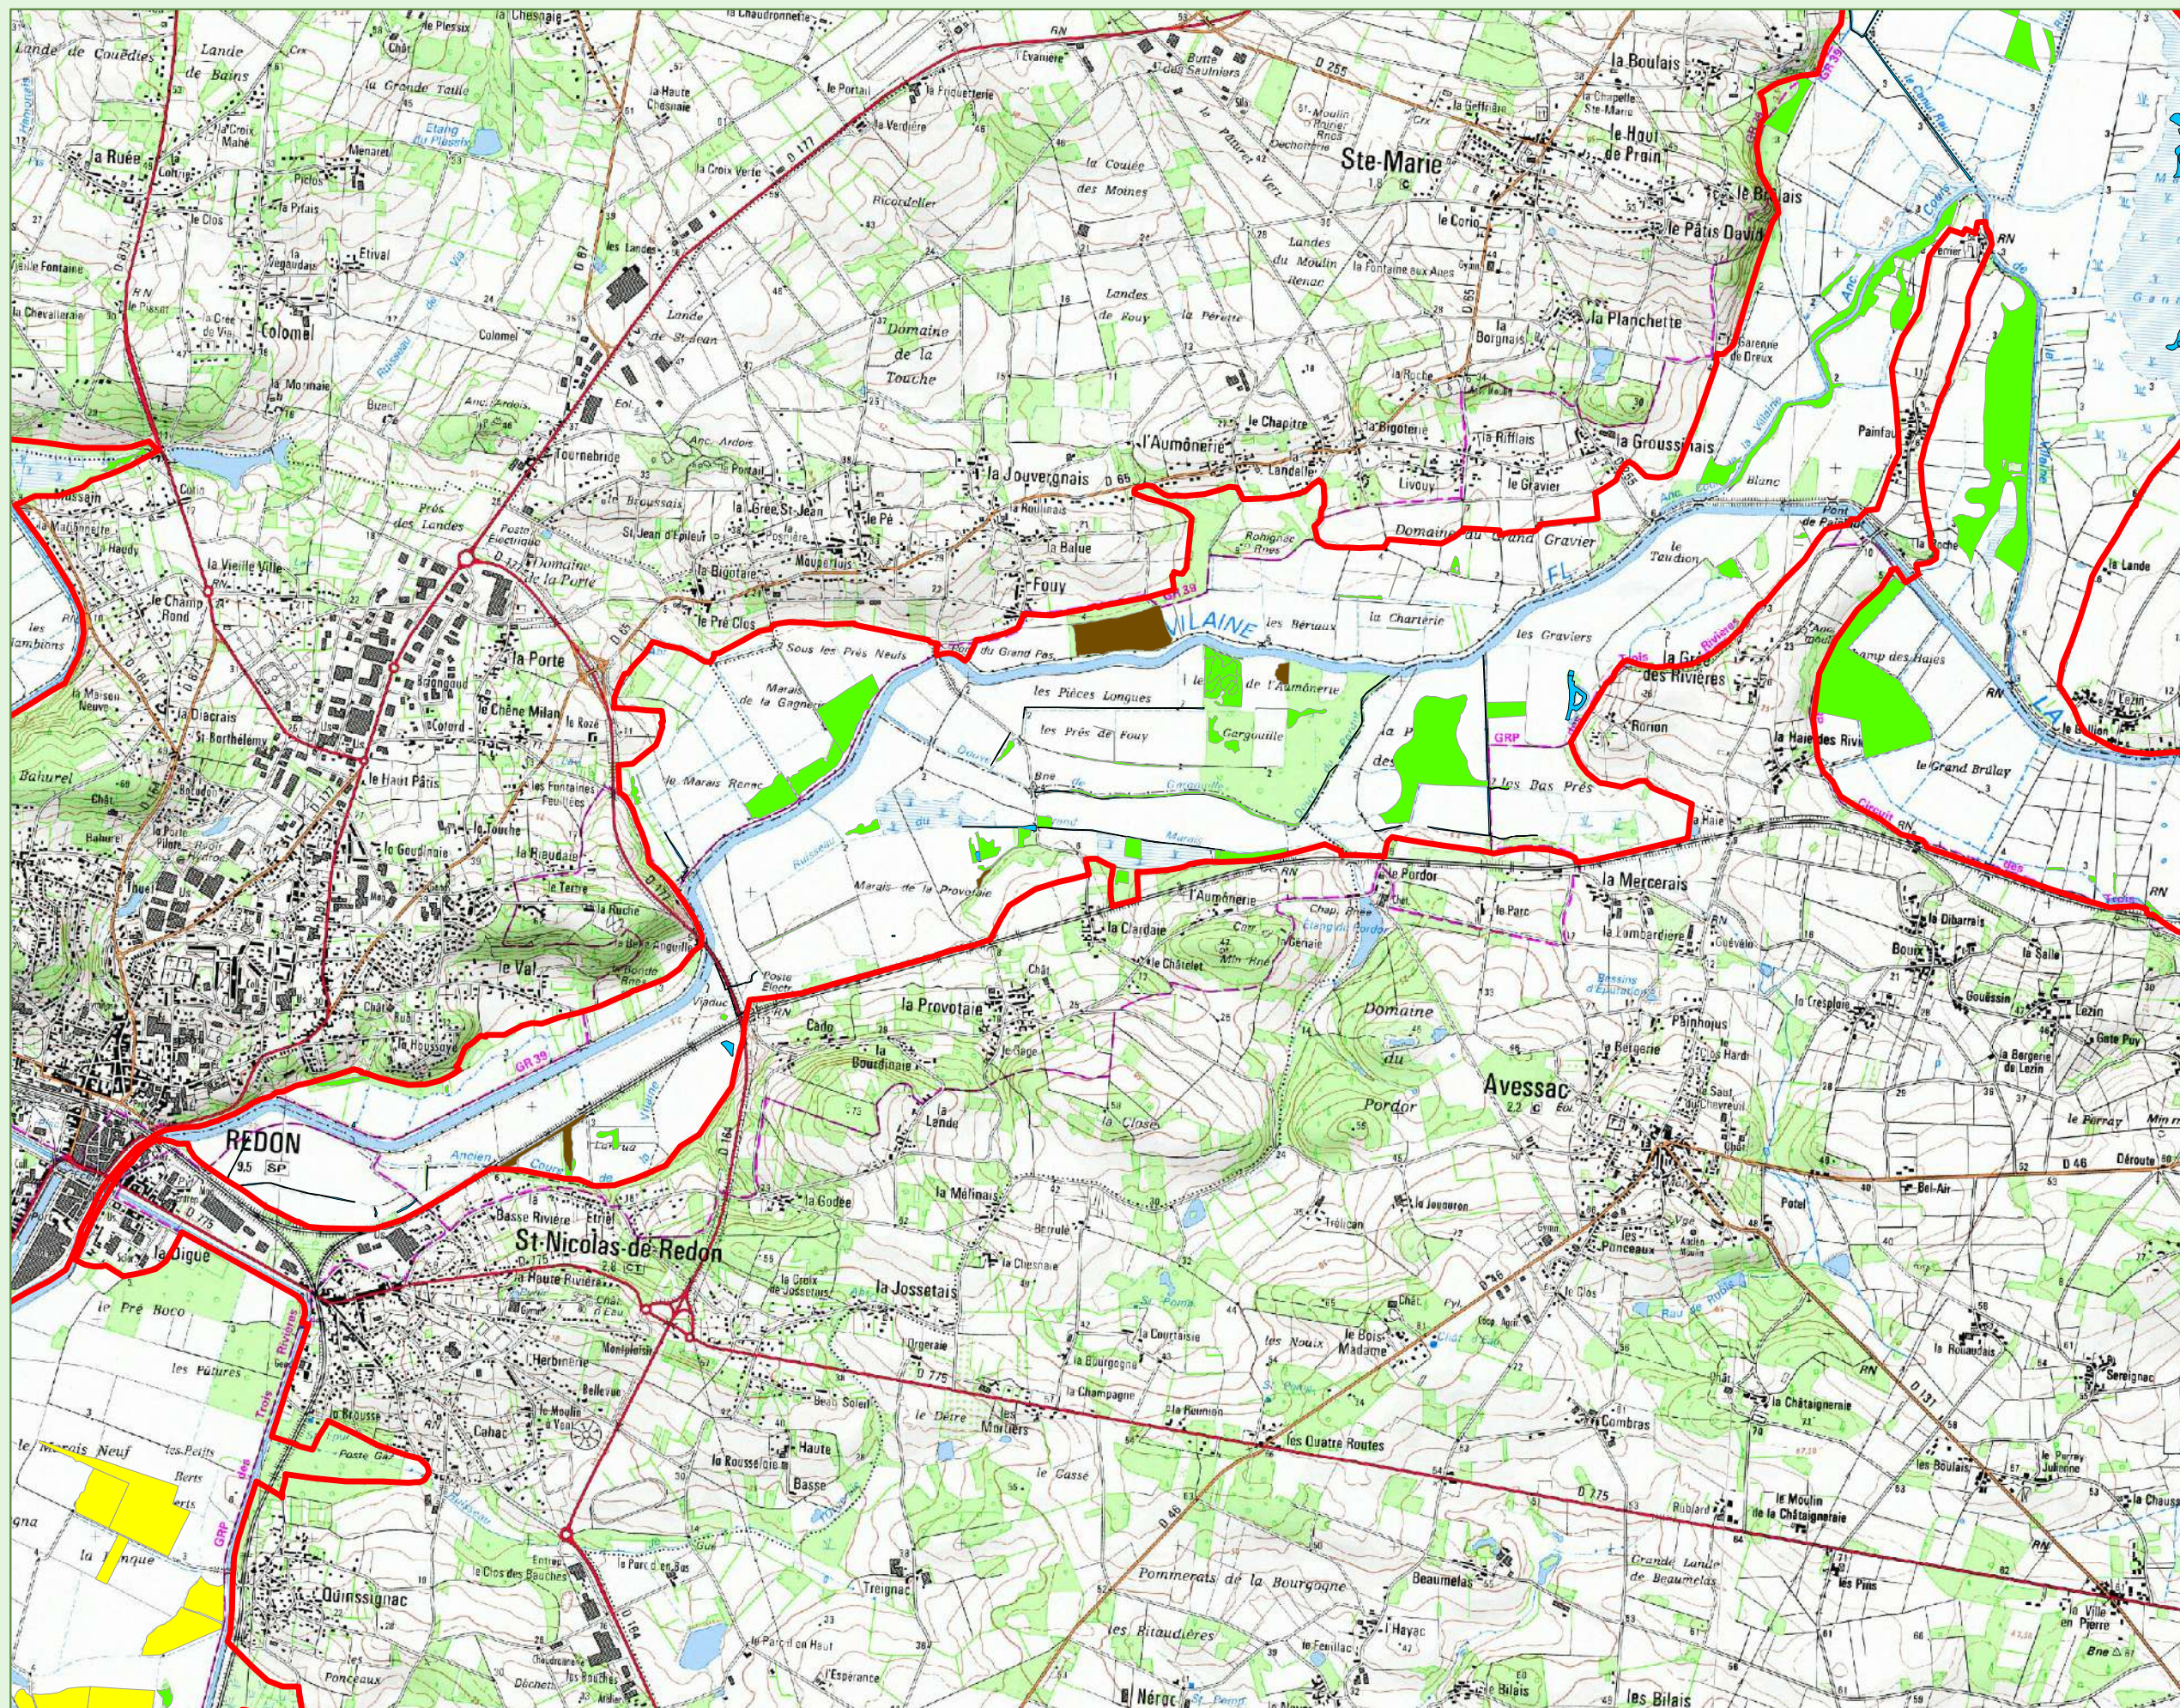

Habitats d'intérêt communautaire

PATRIMOINE NATUREL

CARTE N°5f

Types de milieux d'intérêt communautaire

-  Milieux aquatiques
-  Prairies humides arrière-littorales
-  Prairies humides oligotrophes
-  Prairies humides eutrophes à hautes herbes
-  Landes humides
-  Boisements alluviaux
-  Tourbières
-  Périmètre Natura 2000 (pSIC)

500 250 0 500 Mètres

Cartographie : IAV, Janvier 2015
 Fonds cartographiques : Scan25® - ©IGN 2011-2014
 Années des données Natura 2000 : 2005 - 2010 - 2011