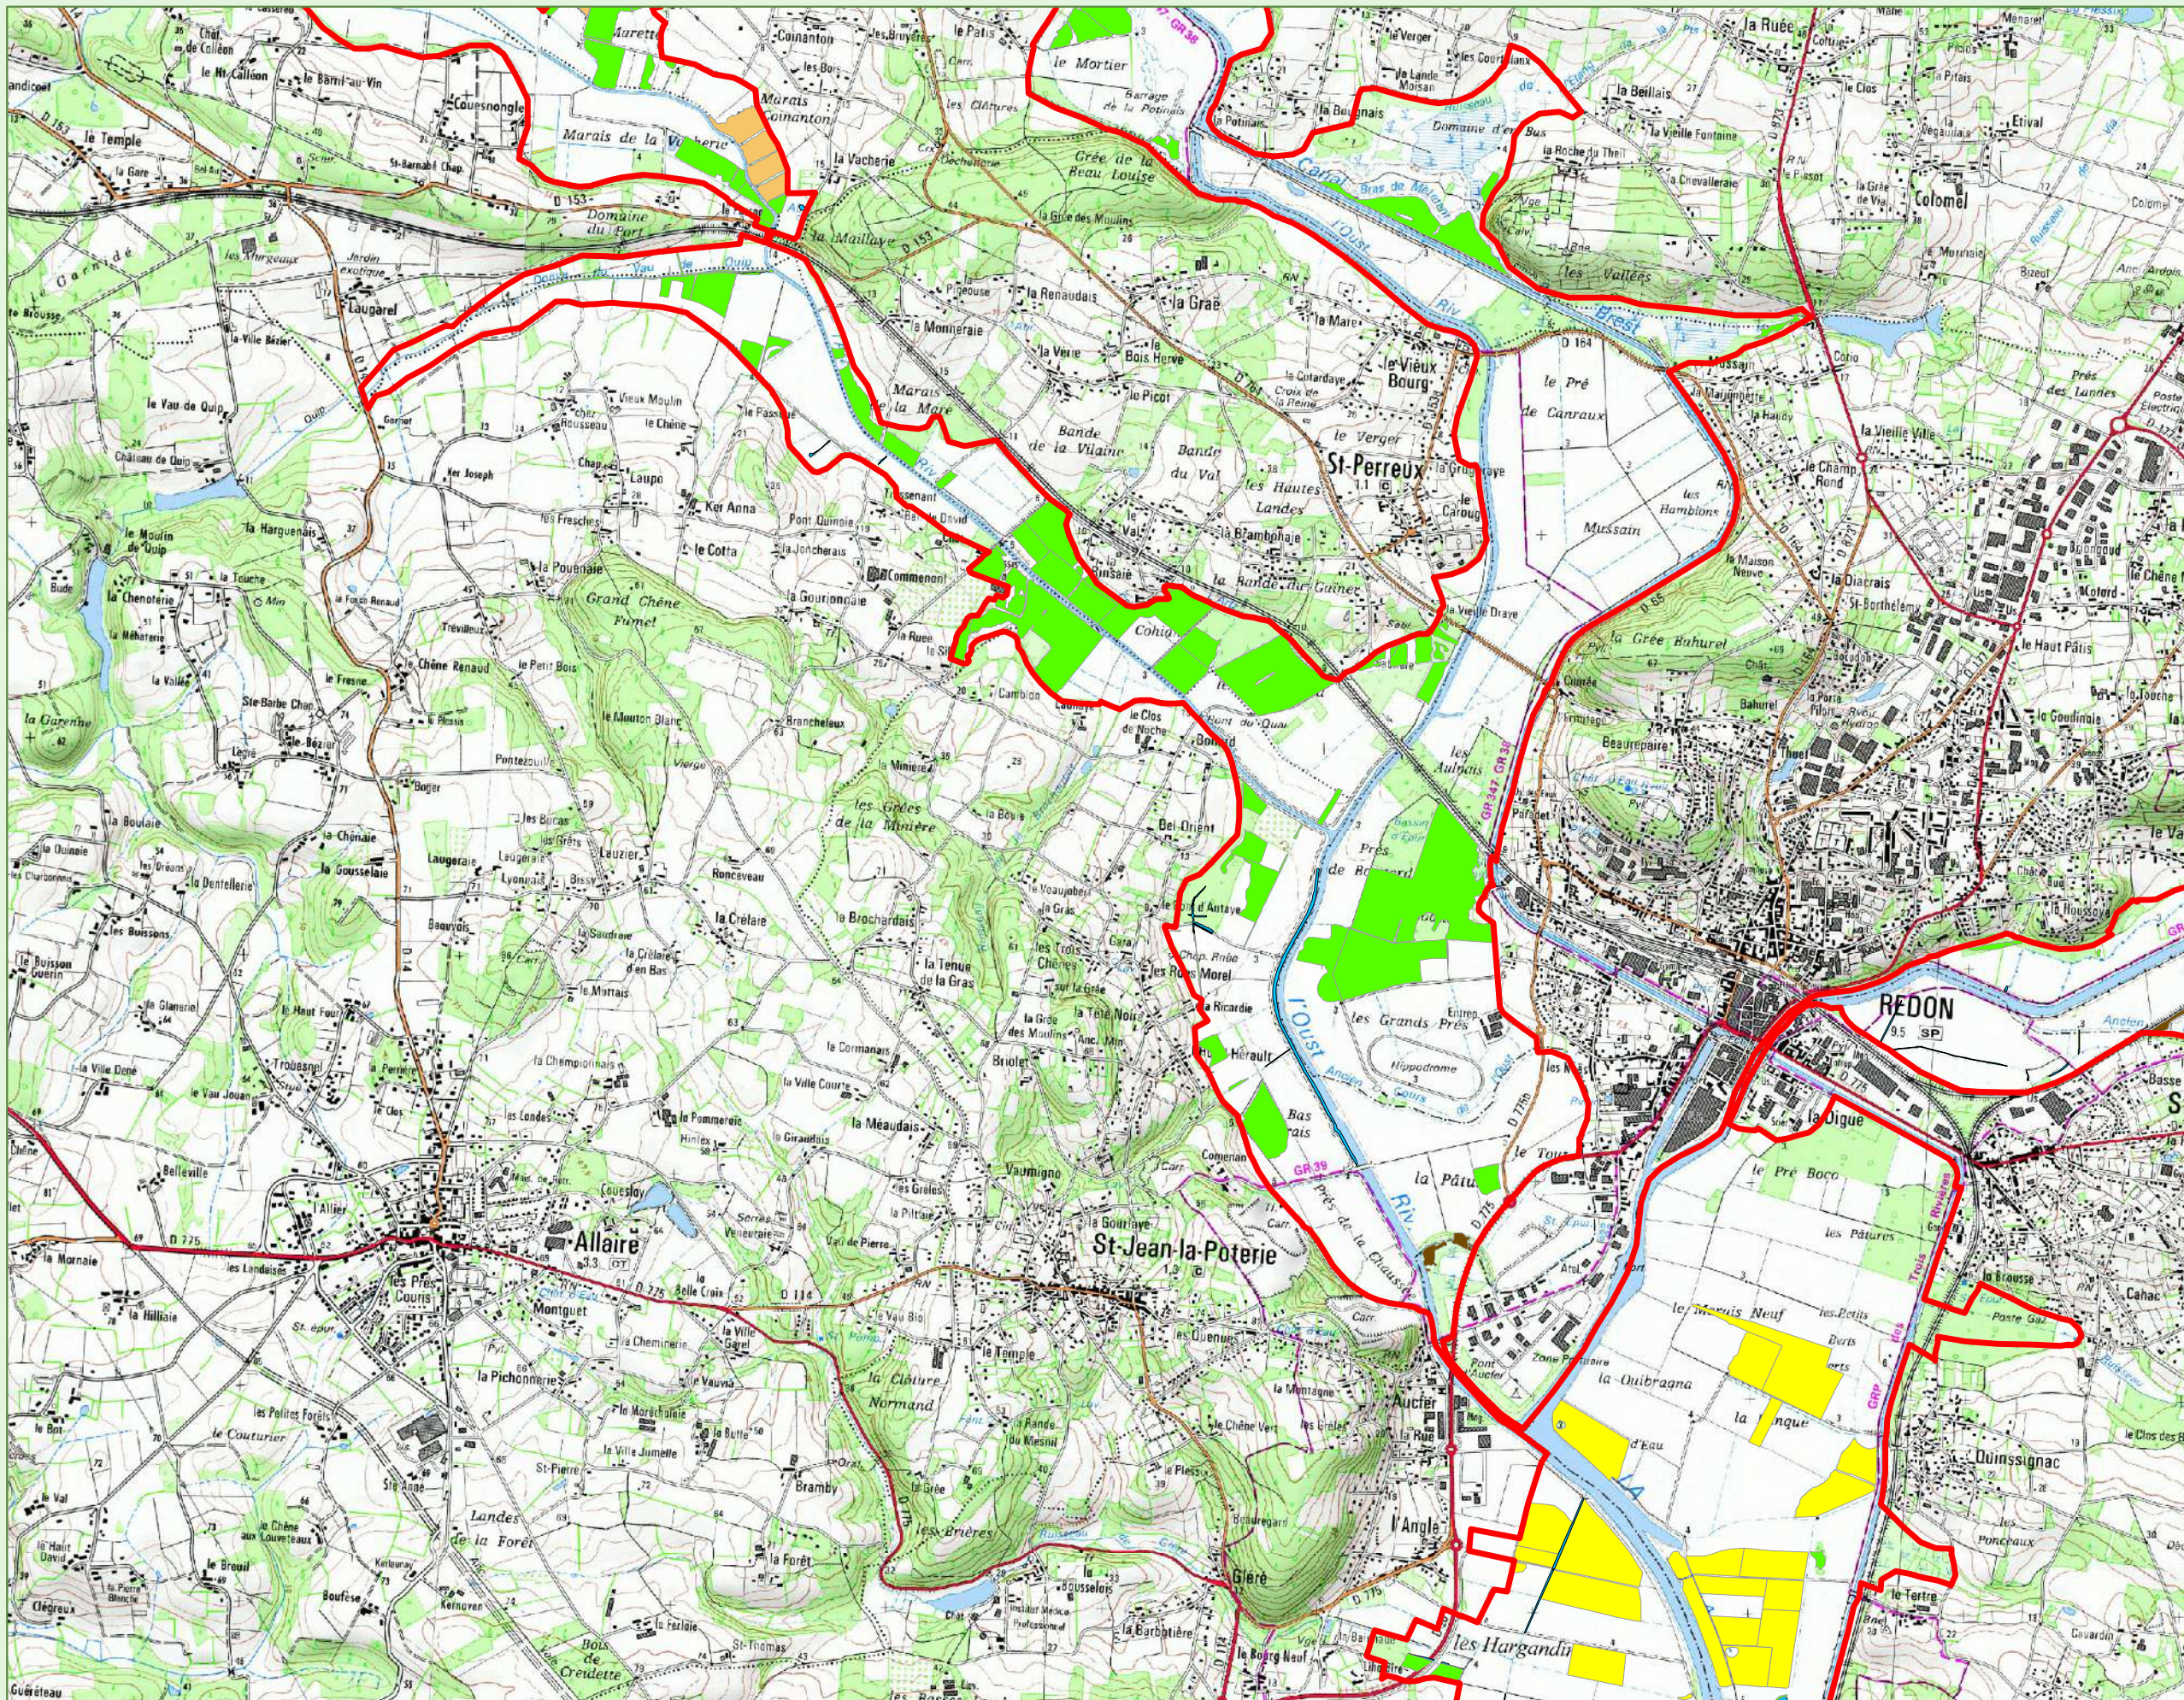

Habitats d'intérêt communautaire

PATRIMOINE NATUREL

CARTE N°5e

Types de milieux d'intérêt communautaire

-  Milieux aquatiques
-  Prairies humides arrière-littorales
-  Prairies humides oligotrophes
-  Prairies humides eutrophes à hautes herbes
-  Landes humides
-  Boisements alluviaux
-  Tourbières
-  Périmètre Natura 2000 (pSIC)

500 250 0 500 Mètres

Cartographie : IAV, Janvier 2015
Fonds cartographiques : Scan25® - ©IGN 2011-2014
Années des données Natura 2000 : 2005 - 2010 - 2011