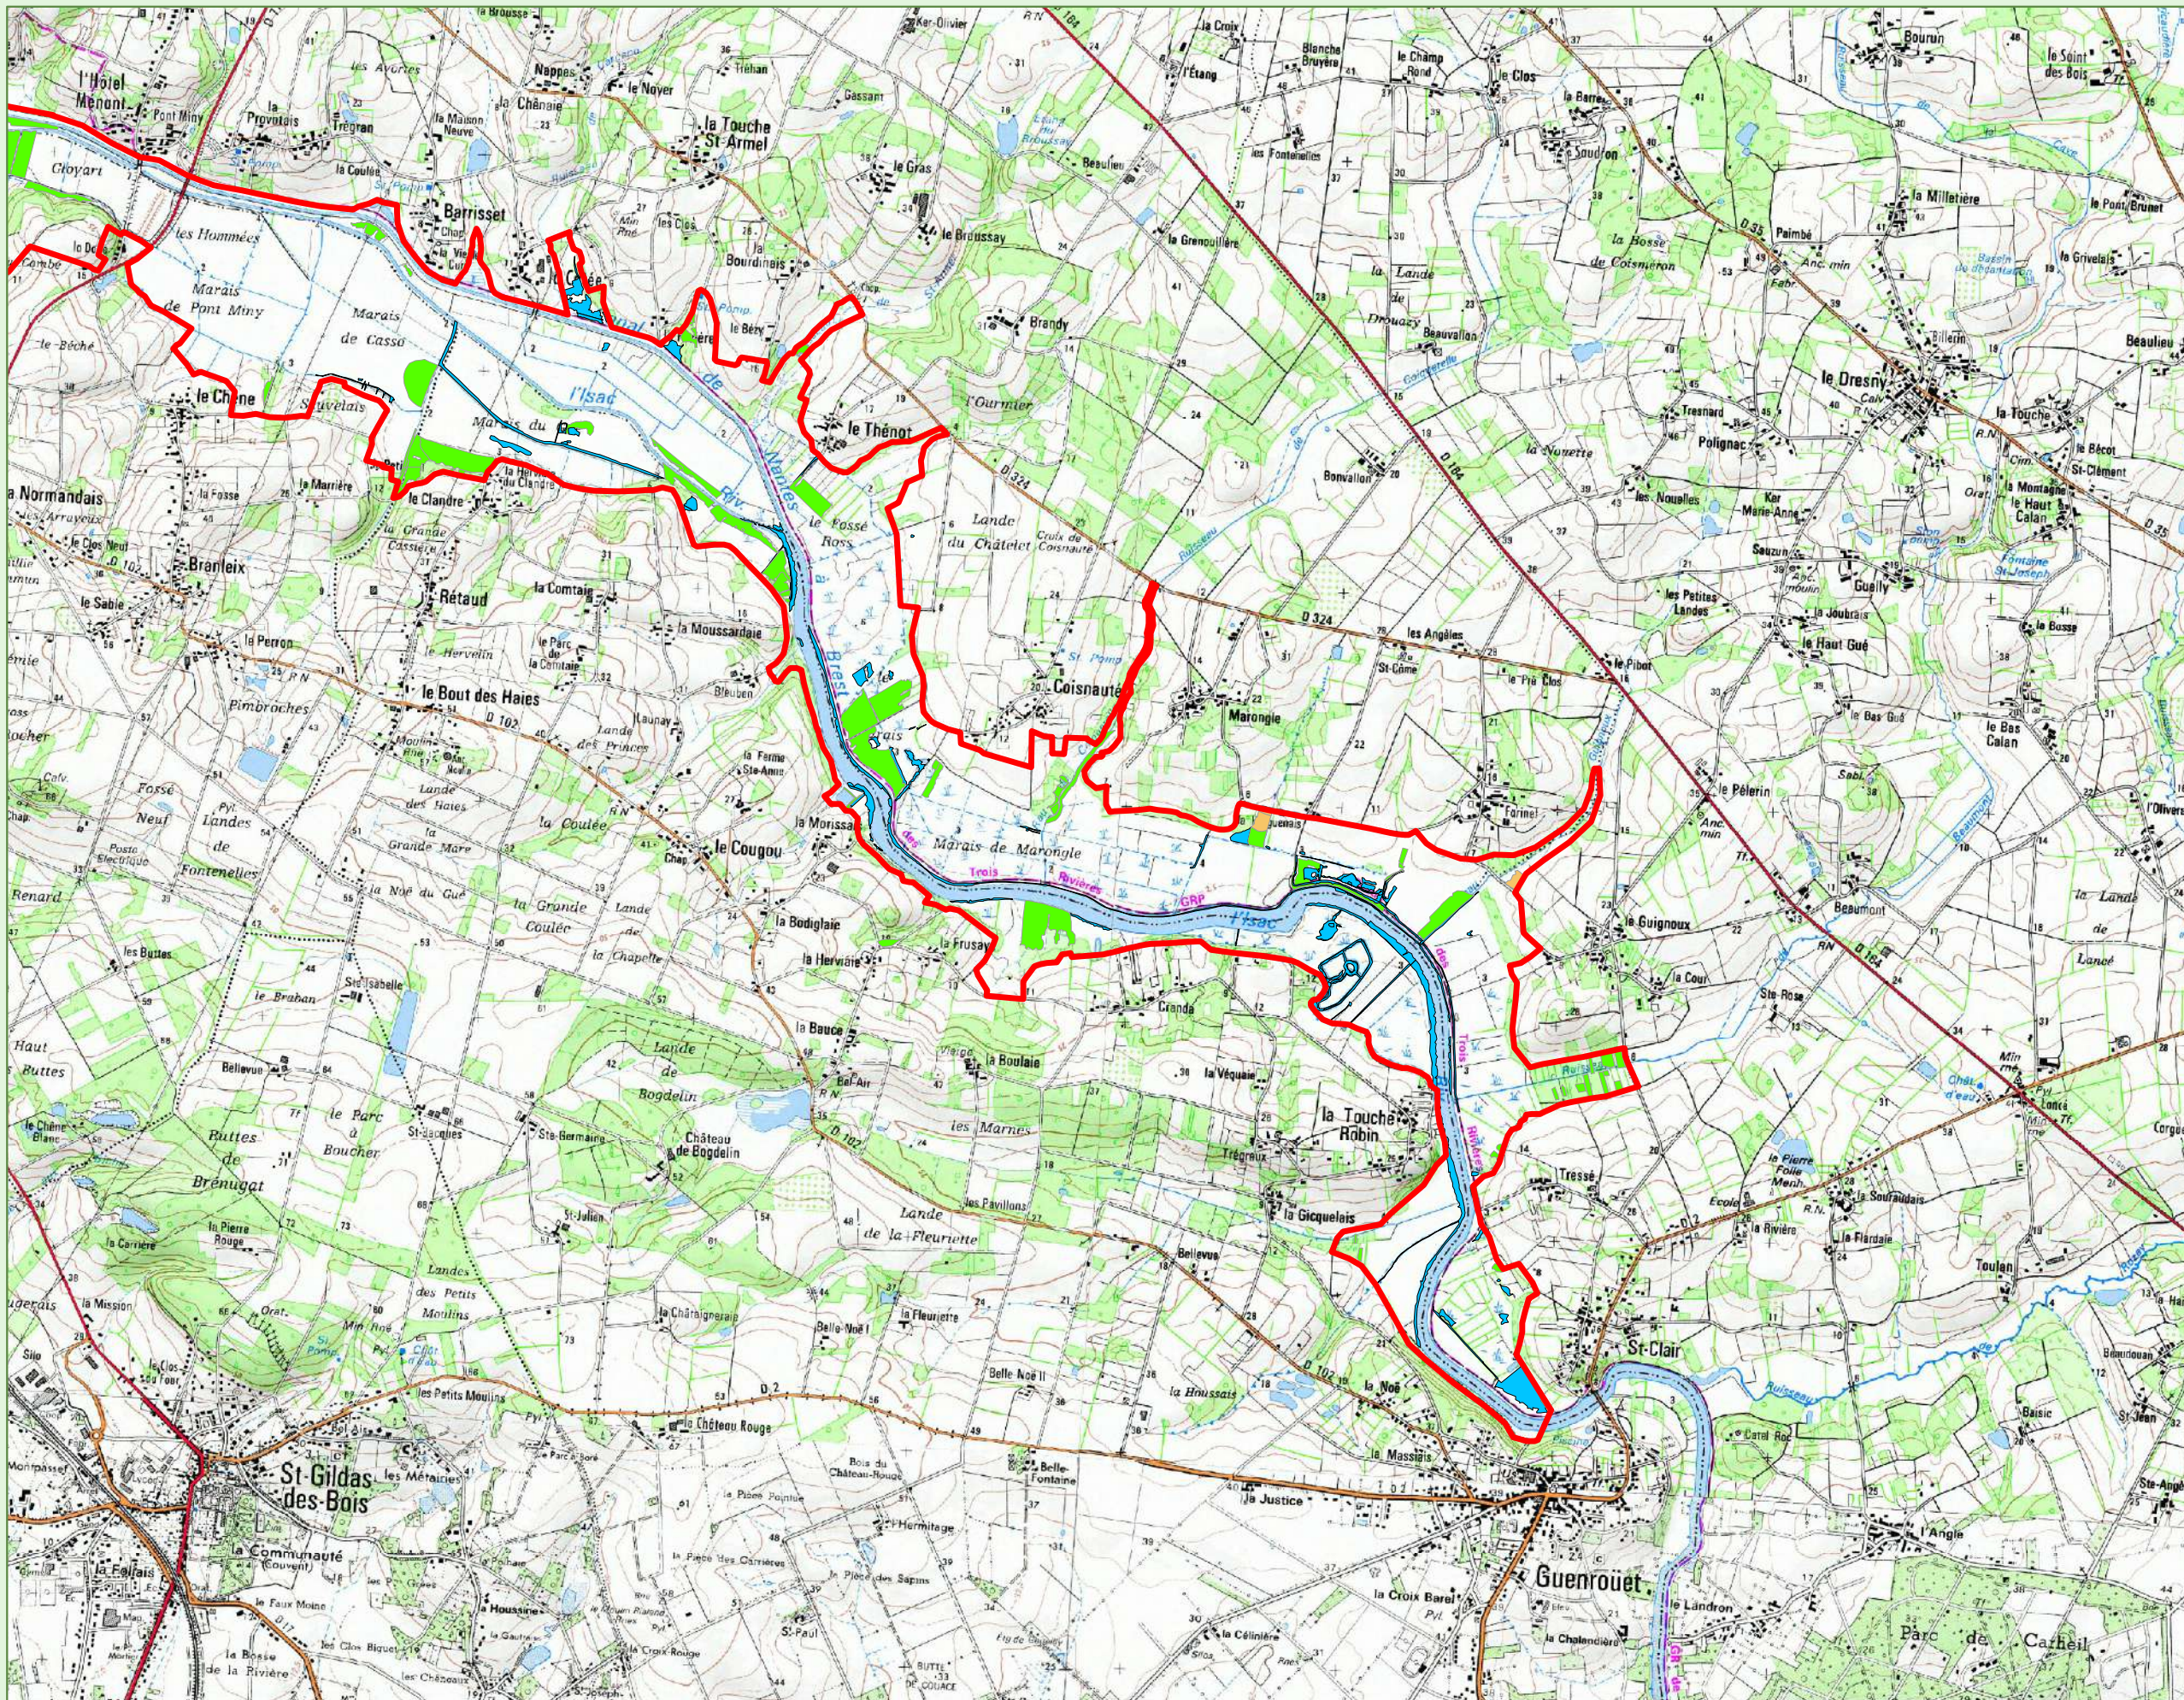

## PATRIMOINE NATUREL

CARTE N°5d

500 250 0 500 Mètres

Cartographie : IAV, Janvier 2015  
Fonds cartographiques : Scan25® - ©IGN 2011-2014  
Années des données Natura 2000 : 2005 - 2010 - 2011