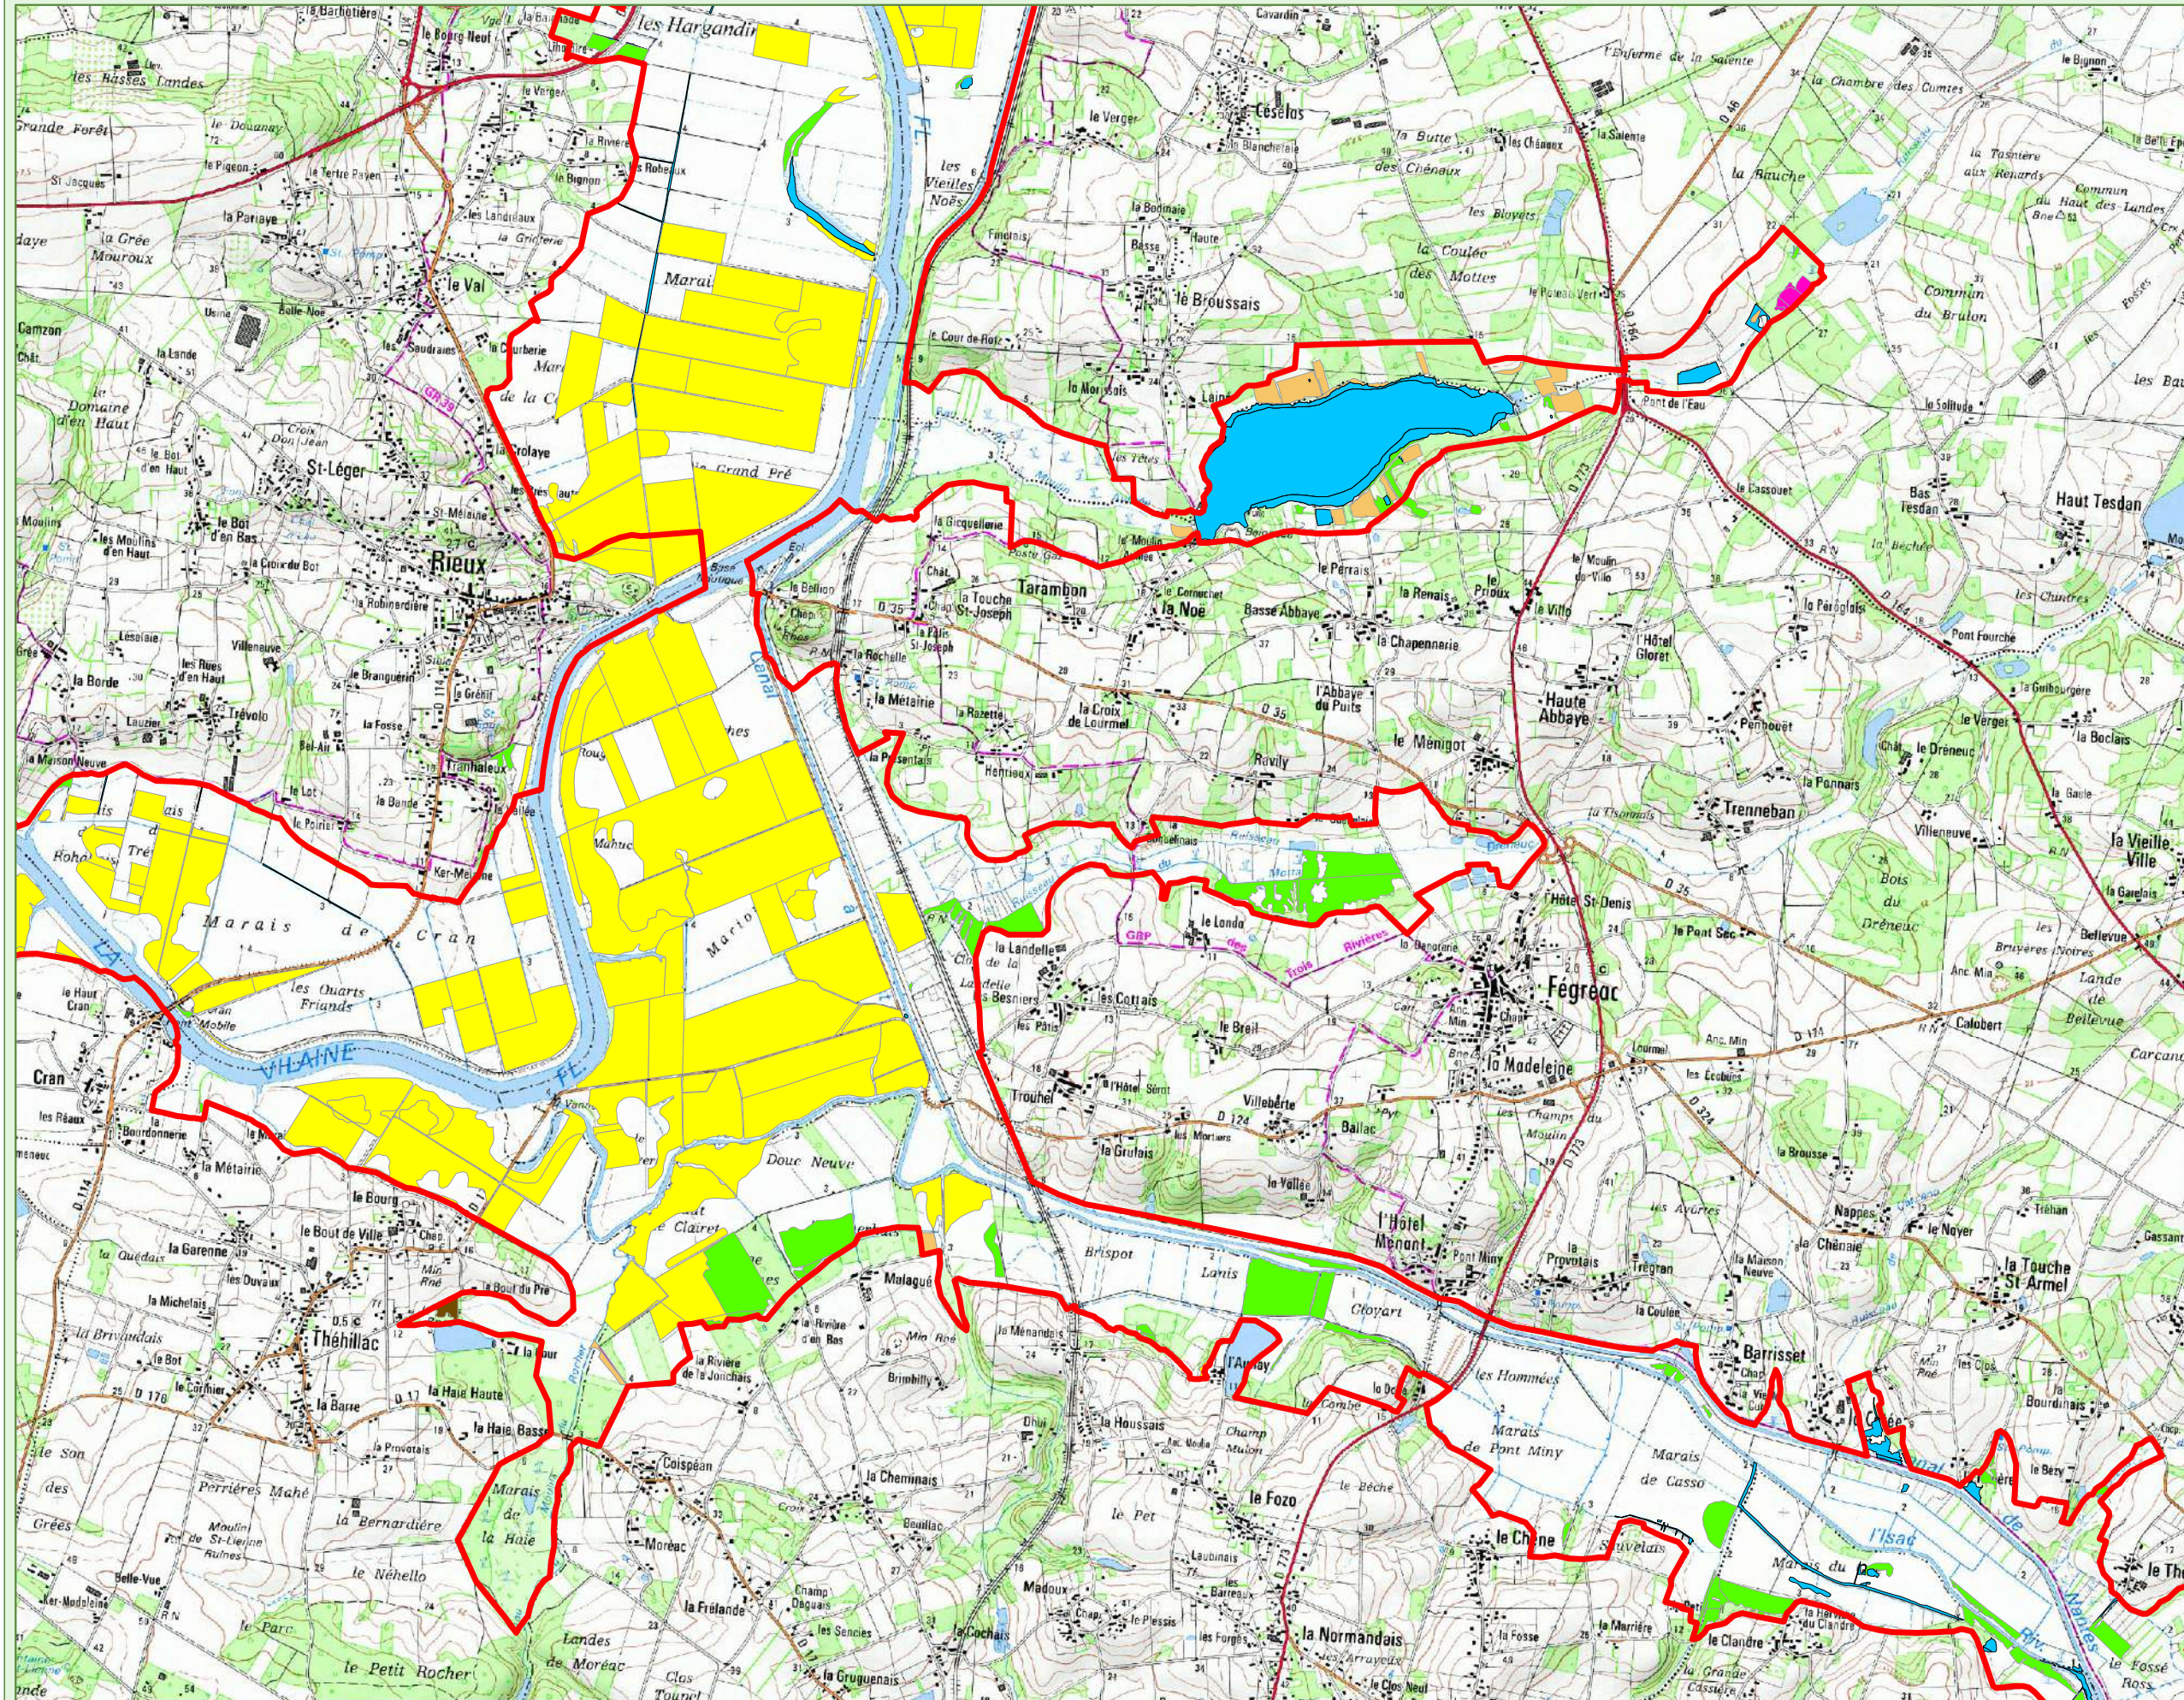

Habitats d'intérêt communautaire

PATRIMOINE NATUREL

CARTE N°5c

Types de milieux d'intérêt communautaire

-  Milieux aquatiques
-  Prairies humides arrière-littorales
-  Prairies humides oligotrophes
-  Prairies humides eutrophes à hautes herbes
-  Landes humides
-  Boisements alluviaux
-  Tourbières
-  Périmètre Natura 2000 (pSIC)

500 250 0 500 Mètres

Cartographie : IAV, Janvier 2015
Fonds cartographiques : Scan25® - ©IGN 2011-2014
Années des données Natura 2000 : 2005 - 2010 - 2011