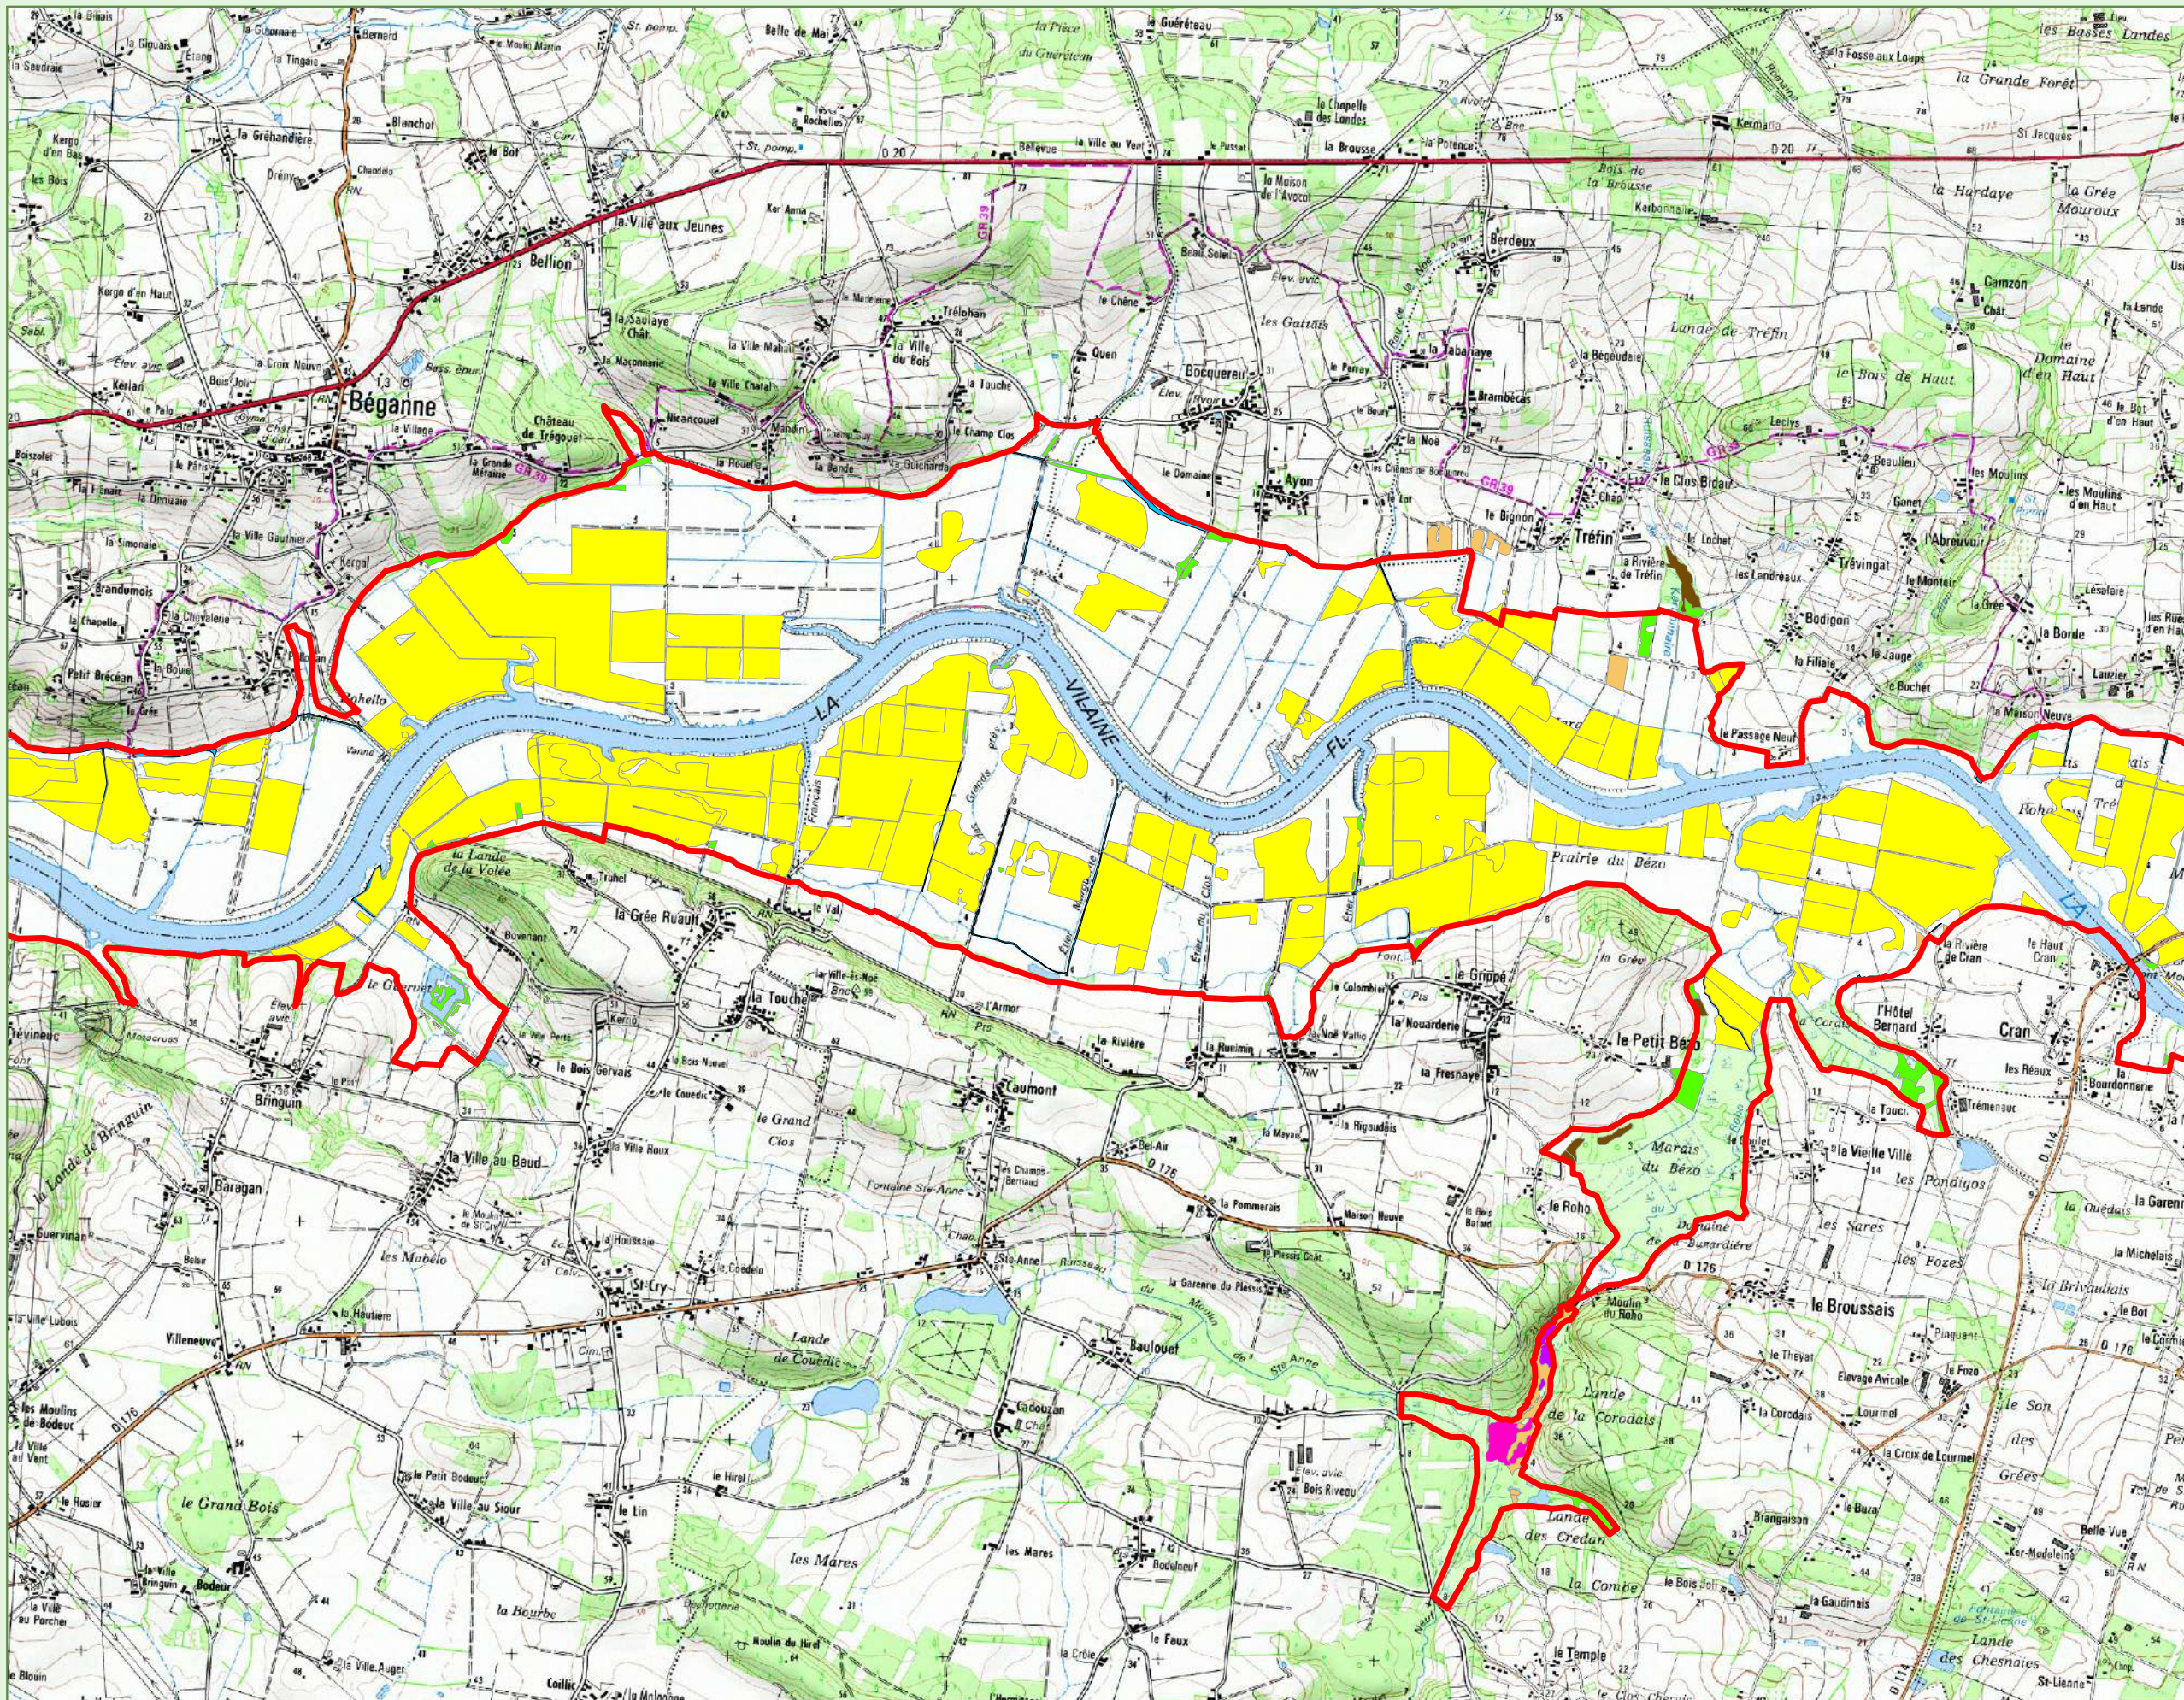

Habitats d'intérêt communautaire

PATRIMOINE NATUREL

CARTE N°5b

Types de milieux d'intérêt communautaire

- Milieux aquatiques
- Prairies humides arrière-littorales
- Prairies humides oligotrophes
- Prairies humides eutrophes à hautes herbes
- Landes humides
- Boisements alluviaux
- Tourbières
- Périmètre Natura 2000 (pSIC)

500 250 0 500 Mètres

Cartographie : IAV, Janvier 2015
 Fonds cartographiques : Scan25® - ©IGN 2011-2014
 Années des données Natura 2000 : 2005 - 2010 - 2011