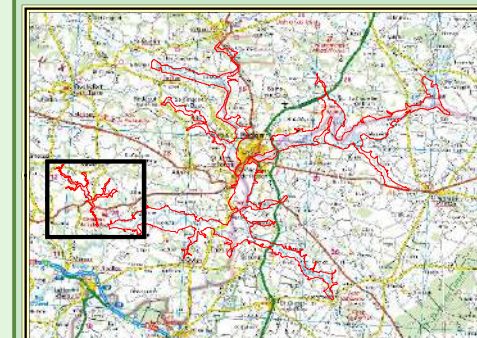

500 250 0 500 Mètres

Cartographie : IAV, Janvier 2015  
Fonds cartographiques : Scan25® - ©IGN 2011-2014  
Années des données Natura 2000 : 2005 - 2010 - 2011