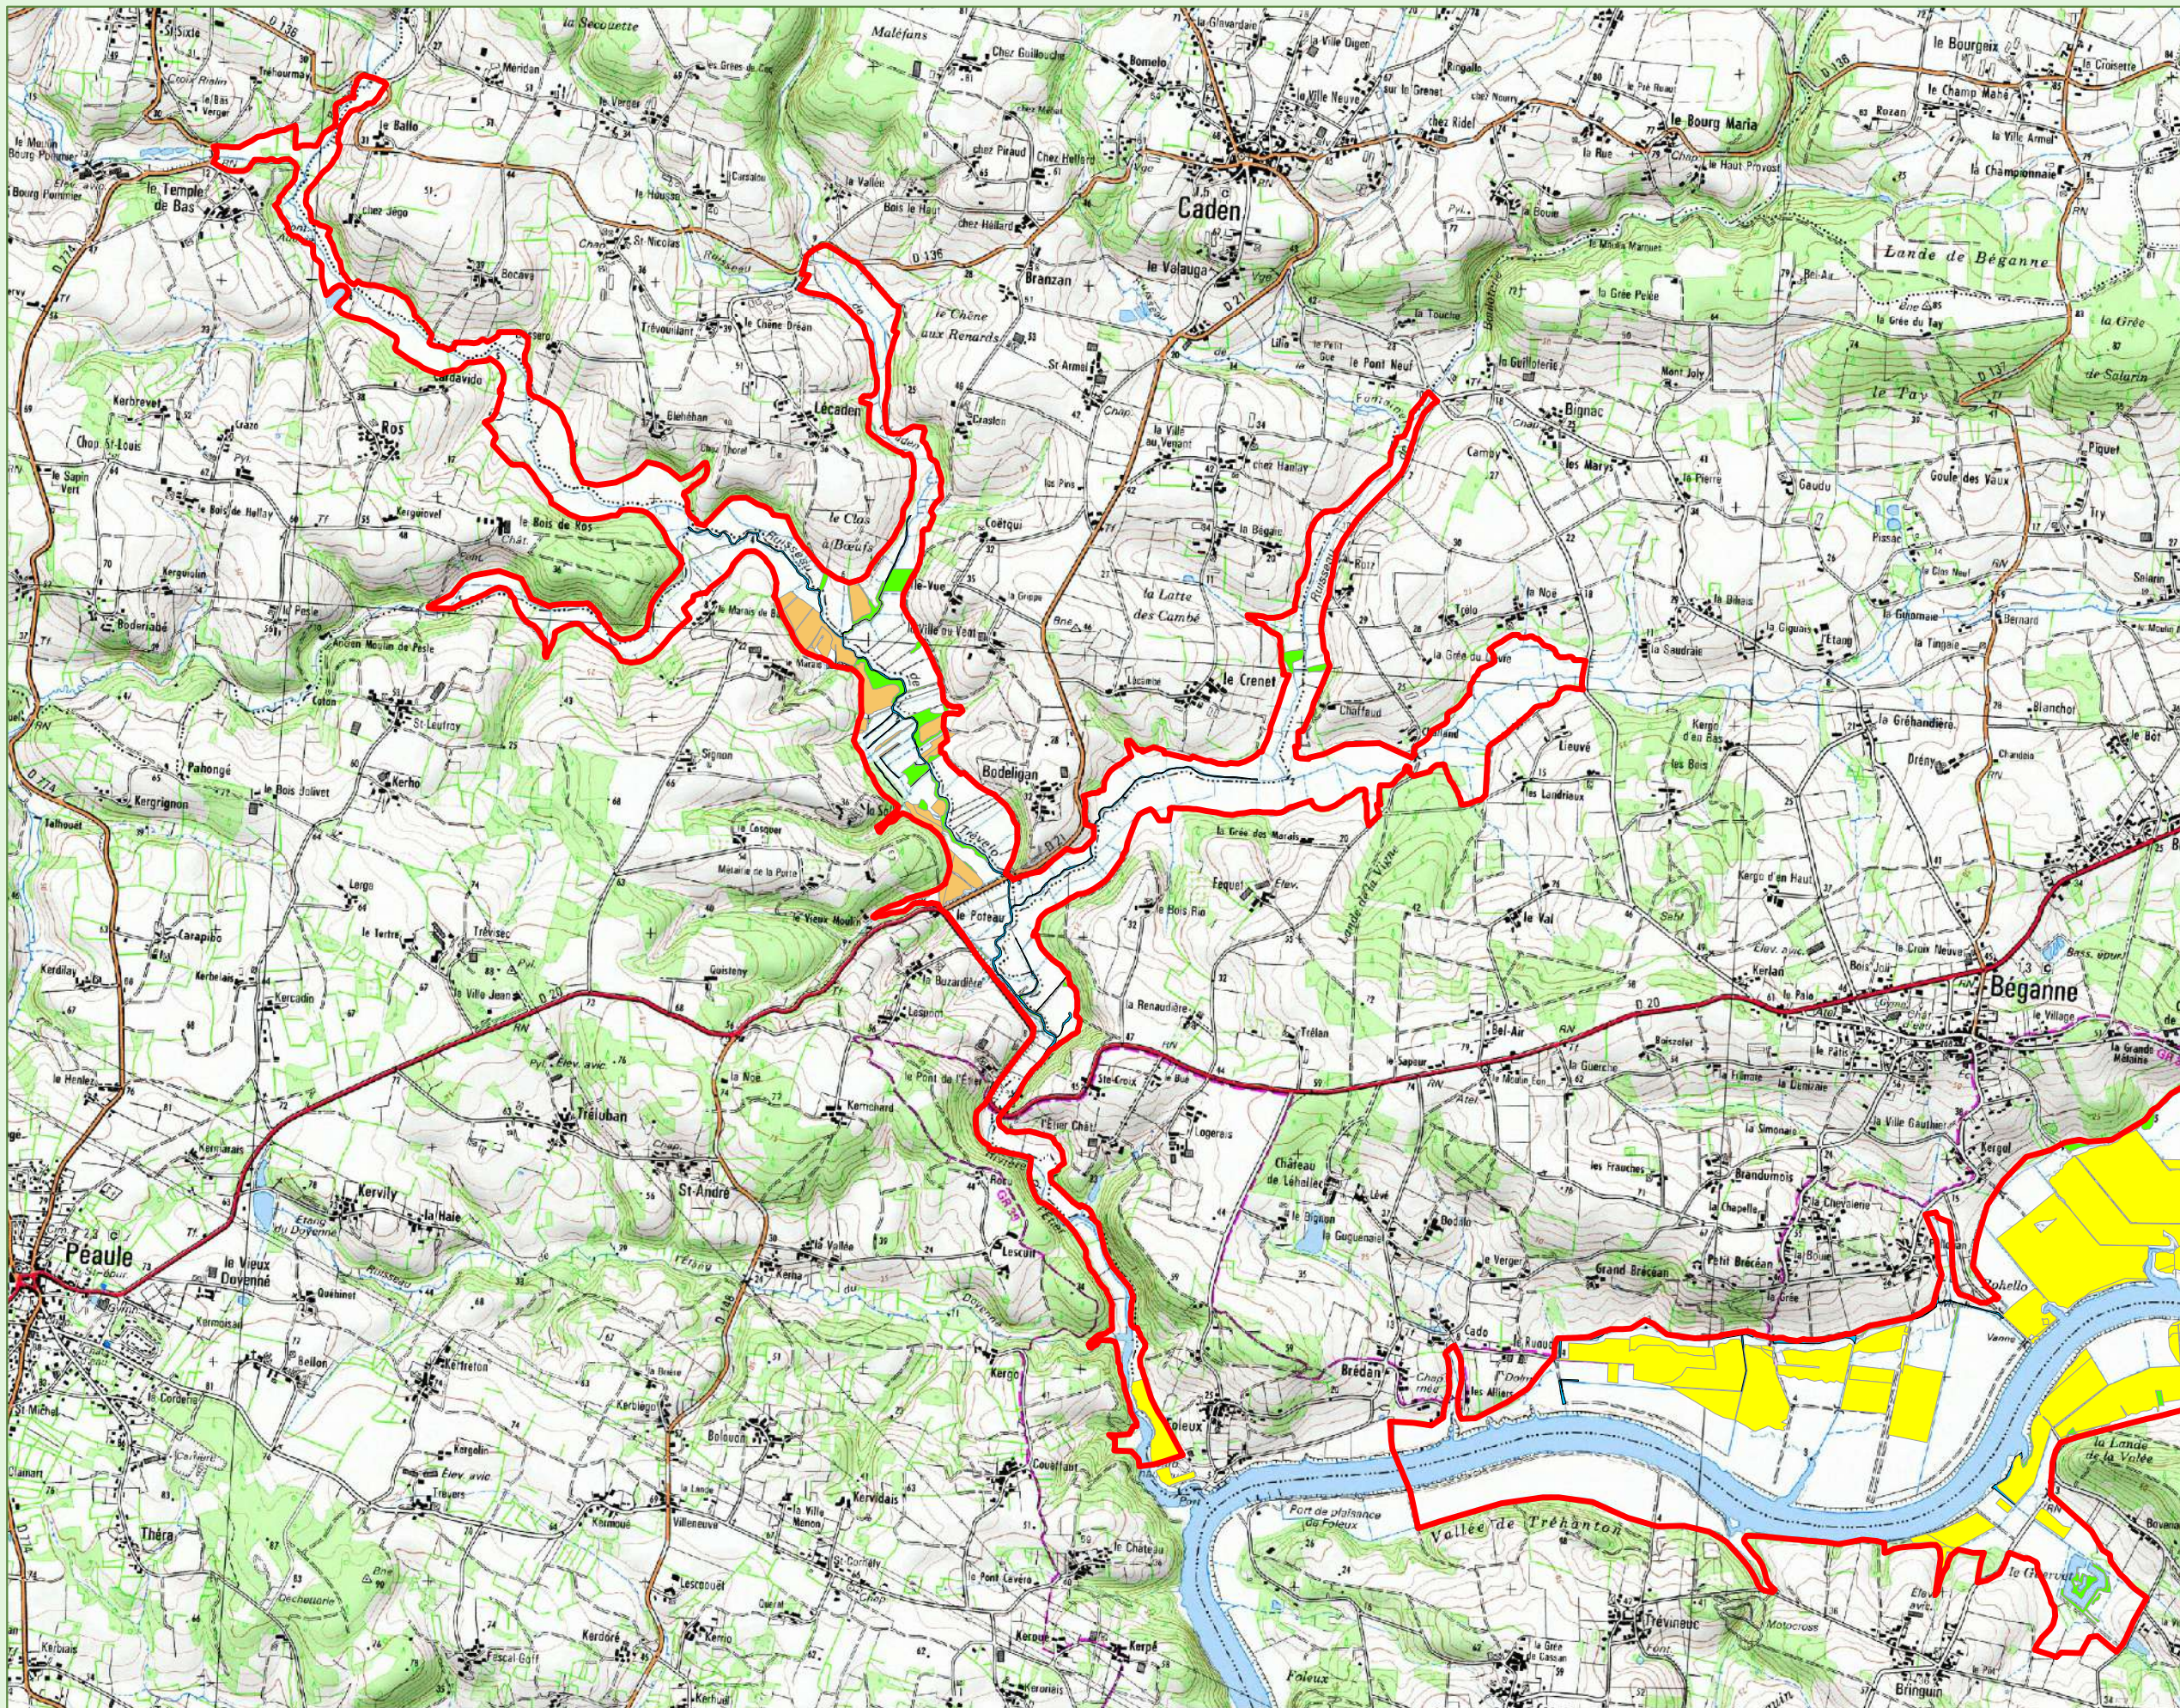

## PATRIMOINE NATUREL

CARTE N°5a

### Types de milieux d'intérêt communautaire

-  Milieux aquatiques
-  Prairies humides arrière-littorales
-  Prairies humides oligotrophes
-  Prairies humides eutrophes à hautes herbes
-  Landes humides
-  Boisements alluviaux
-  Tourbières
-  Périmètre Natura 2000 (pSIC)

500 250 0 500 Mètres

Cartographie : IAV, Janvier 2015  
Fonds cartographiques : Scan25® - ©IGN 2011-2014  
Années des données Natura 2000 : 2005 - 2010 - 2011